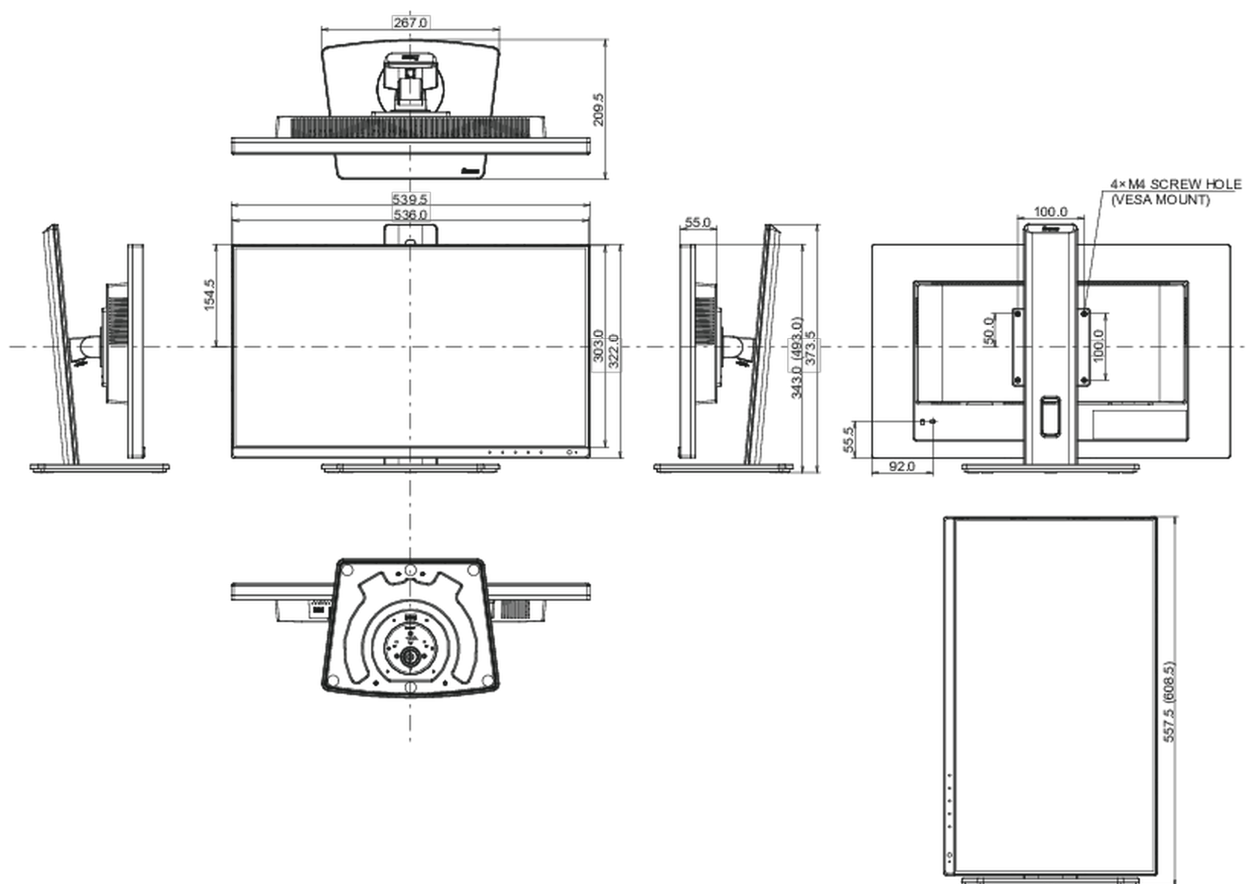

04 MECHANICKÉ ČÁSTI

Úpravy polohy	výška, swivel, náklon, Pivot (rotace na obě strany)
Výškově nastavitelné	150mm
Otočný (Pivot)	90°
Úhel otočení	90°; 45° na lefo; 45° na parvo
Úhel náklonu	23° nahoru; 5° dolů
VESA	100 x 100mm
Systém správy kabelů	ano

07 UDRŽITELNOST

Předpisy	CE, TÜV-Bauart, EAC, VCCI-B, PSE, RoHS support, ErP, WEEE, REACH, UKCA
Energetická třída (Regulation (EU) 2017/1369)	D
REACH SVHC	nad 0.1% olova

08 ROZMĚRY / HMOTNOST

Rozměry výrobku Š x V x D	539.5 x 343 (493) x 209,5mm
Rozměry balení Š x V x D	624 x 395 x 168mm
Váha (bez balení)	5.8kg
Váha (s balením)	7.6kg
EAN code	4948570121489