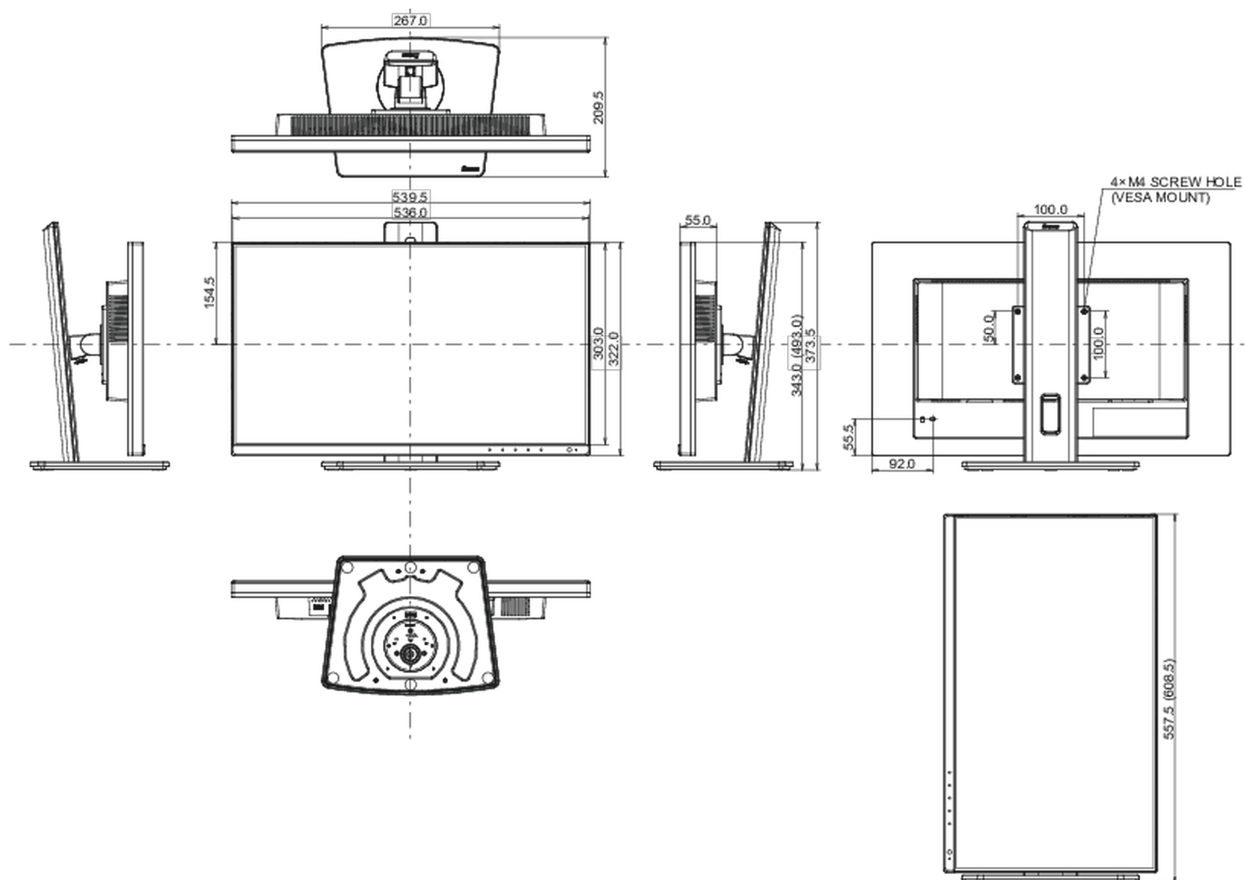

## 04 МЕХАНИЧЕСКИЕ ХАРАКТЕРИСТИКИ

Эргономика	высота, вращение подставки, наклон, pivot (вращение в обе стороны)
Настройка высоты (HAS)	150мм
Вращение экрана (PIVOT)	90°
Вращение подставки (Swivel)	90°; 45° лево; 45° право
Угол наклона экрана	23° вверх; 5° вниз
Крепление VESA	100 x 100мм
Крепления для кабелей	да

## 08 РАЗМЕР / ВЕС

Размер продукта Ш x В x Г	539.5 x 343 (493) x 209,5мм
Размер коробки Ш x В x Г	624 x 395 x 168мм
Вес (без упаковки)	5.8кг
Вес (с упаковкой)	7.6кг
EAN код	4948570121489

Все товарные знаки и торговые марки являются собственностью их владельцев и они защищены. Ошибки и изменения допускаются. Спецификации могут быть изменены без уведомления. Все LCD мониторы соответствуют стандарту ISO-9241-307:2008 по политике битых пикселей.