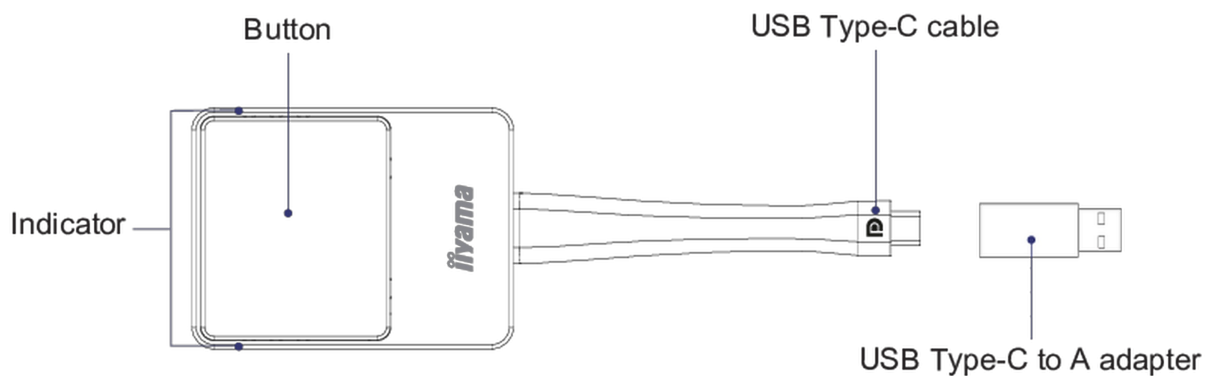

WP D002C

03 STROMVERWALTUNG

Netzteil	extern
Leistungsaufnahme	4.5W typisch

04 LEISTUNG

Vorschriften	CE, RoHS support, WEEE, REACH

05 ABMESSUNGEN / GEWICHT

Produkt Abmessungen B x H x T	57 x 175 x 17mm
Verpackung Abmessungen B x H x T	100 x 123 x 33mm
Gewicht (ohne Verpackung)	0.81kg
Gewicht (inkl Verpackung)	0.217kg
EAN code	4948570032891

WP D002C