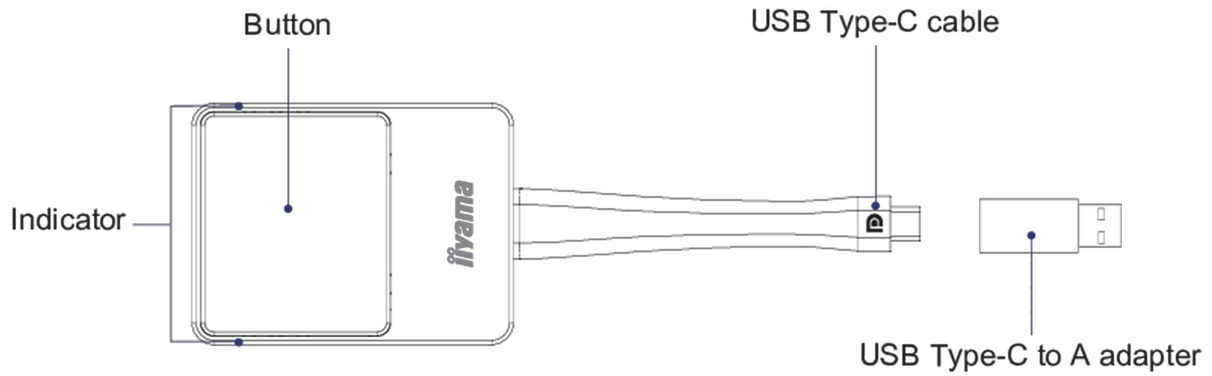

Kabelloser Präsentation-Dongle mit USB-C-Stecker

Der kabellose Präsentation-Dongle ermöglicht es, Inhalte (z. B. Videos oder Apps) von Ihrem Computer aus, auf einen iiyama (i)LFD mit der vorinstallierten EShare-App zu übertragen. Der Dongle ist kompatibel mit Computern, die mit einem USB-C-Steckplatz (DP-Alt-Modus) ausgestattet sind. Dazu ermöglicht es ein reibungsloses Video-Streaming auch in 4K-Auflösung.

Um den Dongle zu verwenden, müssen Sie ihn mit einem Android-Empfänger koppeln. Der mitgelieferte Adapter (USB-Typ-C auf USB-Typ-A) kann verwendet werden, wenn der Android-Empfänger nicht über einen USB-Typ-C-Steckplatz verfügt.

01 DEVICE

DisplayPort Out	x1 (1.2, complies with HDCP)
Audio	Stereo, Radioqualität 16bits 48kHz
Auflösung im Ausgang	720x480, 720x576, 1280x720, 1920x1080(1080P), 3840x2160@30Hz
Auflösung im Eingang	Video: 480p, 576p, 720p, 1080p
Wireless	IEEE 802.11n, 5GHz
Wireless Datenrate	bis zu 300Mbps
Authentifizierungsprotokoll	WPA2 (WPA2-PSK (Pre-Shared key) / WPA2-Enterprise)
Sicherheit (Verschlüsselung)	WPA2
Reichweite	20 m max.

02 TECHNISCHE SPEZIFIKATION

Farbe	silber, schwarz
Software	Connects with EShare app version 7.3 and higher.

WP D002C

03 STROMVERWALTUNG

Netzteil	extern
Leistungsaufnahme	4.5W typisch

04 LEISTUNG

Vorschriften	CE, RoHS support, WEEE, REACH
--------------	-------------------------------