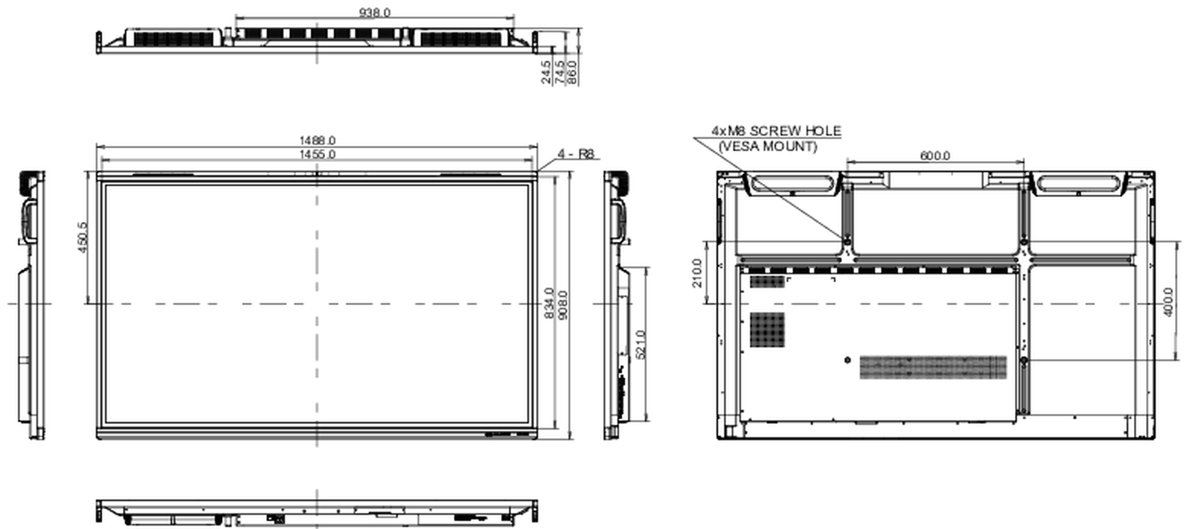

All trademarks and registered trademarks acknowledged. E & O E. Specification subject to change without notice. All LCD's comply with ISO-9241-307:2008 in connection with pixel defects.

© IYAMA CORPORATION. ALL RIGHTS RESERVED