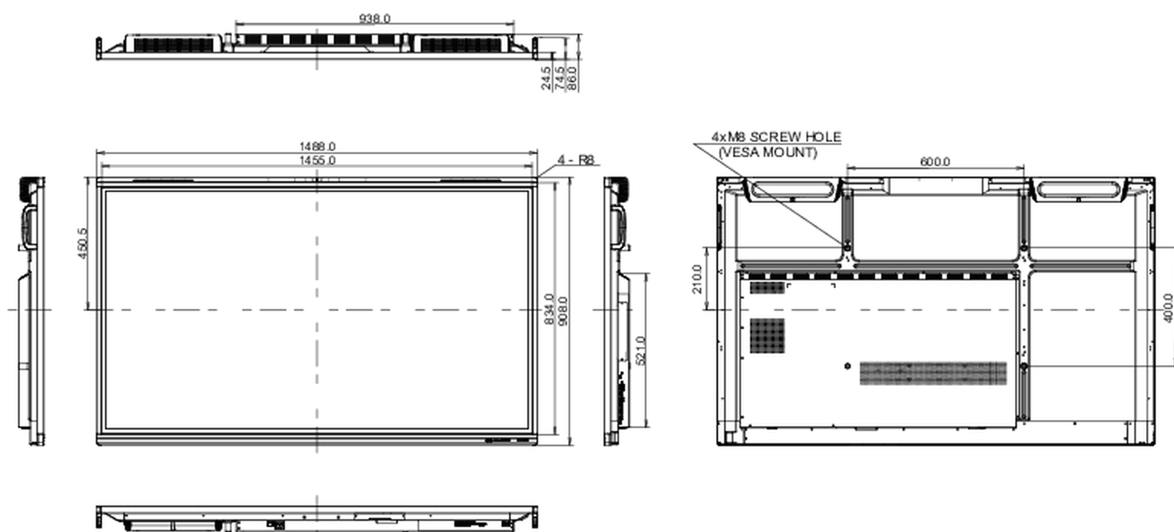

10 РАЗМЕР / ВЕС

Размер продукта Ш x В x Г	1488 x 908 x 86мм
Размер коробки Ш x В x Г	1628 x 1005 x 208мм
Вес (без упаковки)	39кг
Вес (с упаковкой)	48.3кг
EAN код	4948570122028

Все товарные знаки и торговые марки являются собственностью их владельцев и они защищены. Ошибки и изменения допускаются. Спецификации могут быть изменены без уведомления. Все LCD мониторы соответствуют стандарту ISO-9241-307:2008 по политике битых пикселей.