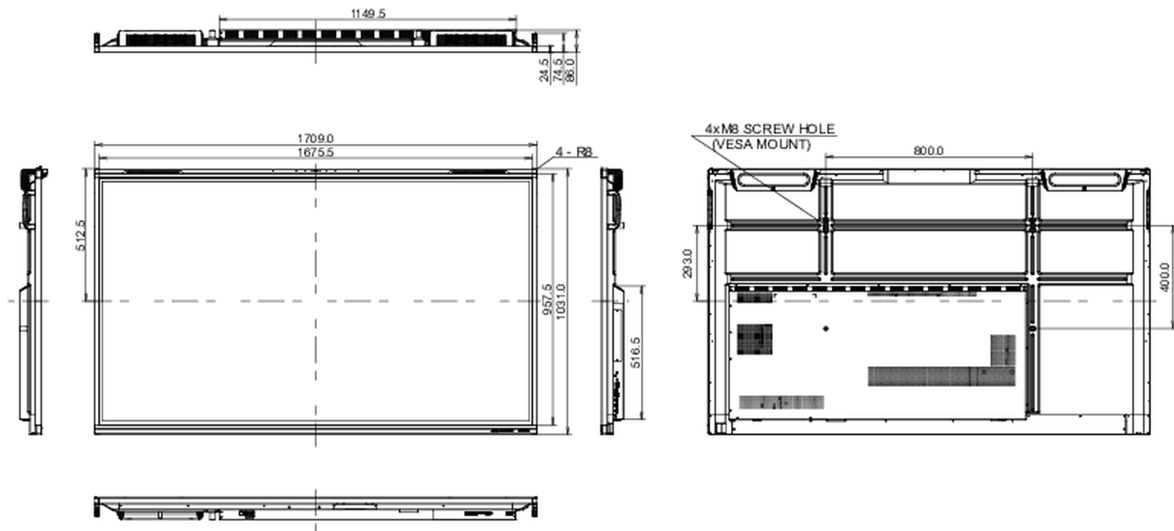

Potrošnja energije

% 1W tipično, 0.5W stand by, 0.3W isključen

09 ODRŽIVOST

Propisi

CB, CE, TÜV-Bauart, EAC, RoHS podrška, ErP, WEEE, REACH (RoHS)

REACH SVHC

iznad 0.1%: Olova

10 DIMENZIJE / TEŽINA

Dimenzije proizvoda Š x V x D

1709 x 1031 x 86mm

Dimenzije kutije Š x V x D

1863 x 1148 x 225mm

Težina (bez kutije)

51.5kg

Težina (sa kutijom)

60.8kg

EAN kod

4948570122035

All trademarks and registered trademarks acknowledged. E & O E. Specification subject to change without notice. All LCD's comply with ISO-9241-307:2008 in connection with pixel defects.

© IYAMA CORPORATION. ALL RIGHTS RESERVED