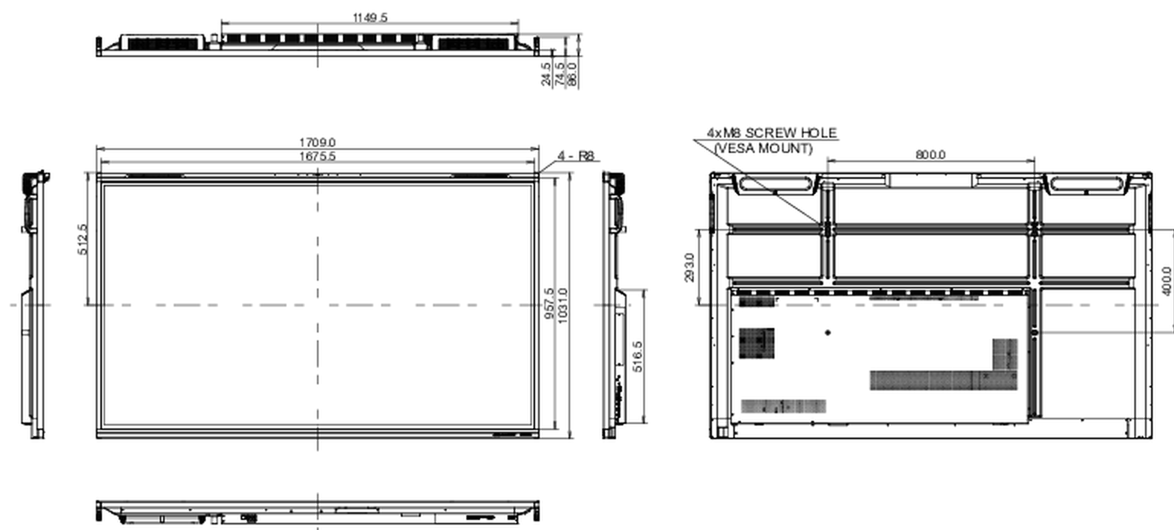

## 10 РАЗМЕР / ВЕС

Размер продукта Ш x В x Г	1709 x 1031 x 86мм
Размер коробки Ш x В x Г	1863 x 1148 x 225мм
Вес (без упаковки)	51.5кг
Вес (с упаковкой)	60.8кг
EAN код	4948570122035

Спецификации могут быть изменены без уведомления. Все LCD мониторы соответствуют стандарту ISO-9241-307:2008 по политике битых пикселей.