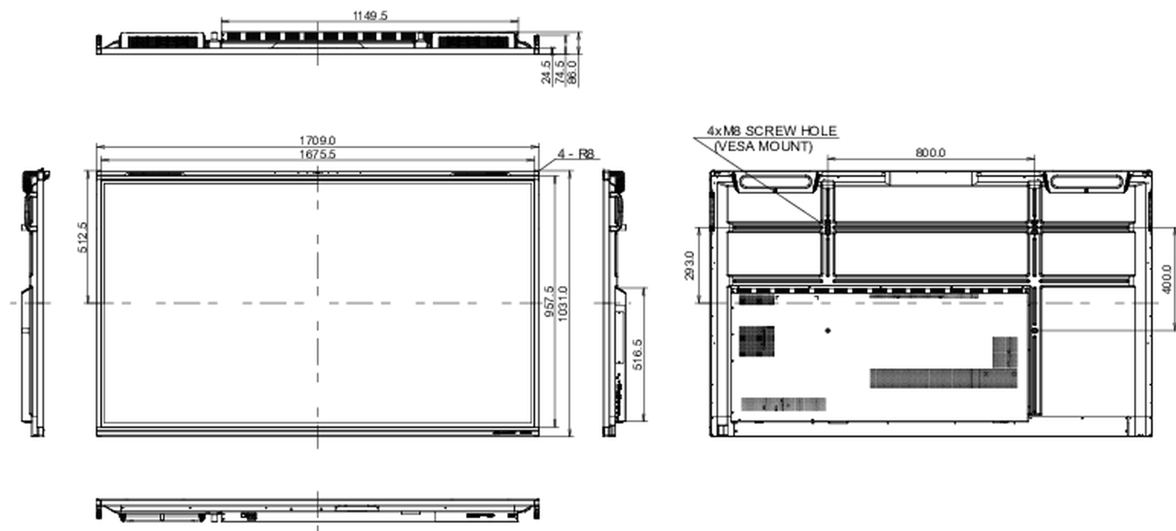

## 10 РАЗМЕР / ВЕС

Размер продукта Ш x В x Г	1709 x 1031 x 86мм
Размер коробки Ш x В x Г	1863 x 1148 x 225мм
Вес (без упаковки)	51.5кг
Вес (с упаковкой)	60.8кг
EAN код	4948570122035

Спецификации могут быть изменены без уведомления. Все LCD мониторы соответствуют стандарту ISO-9241-307:2008 по политике битых пикселей.