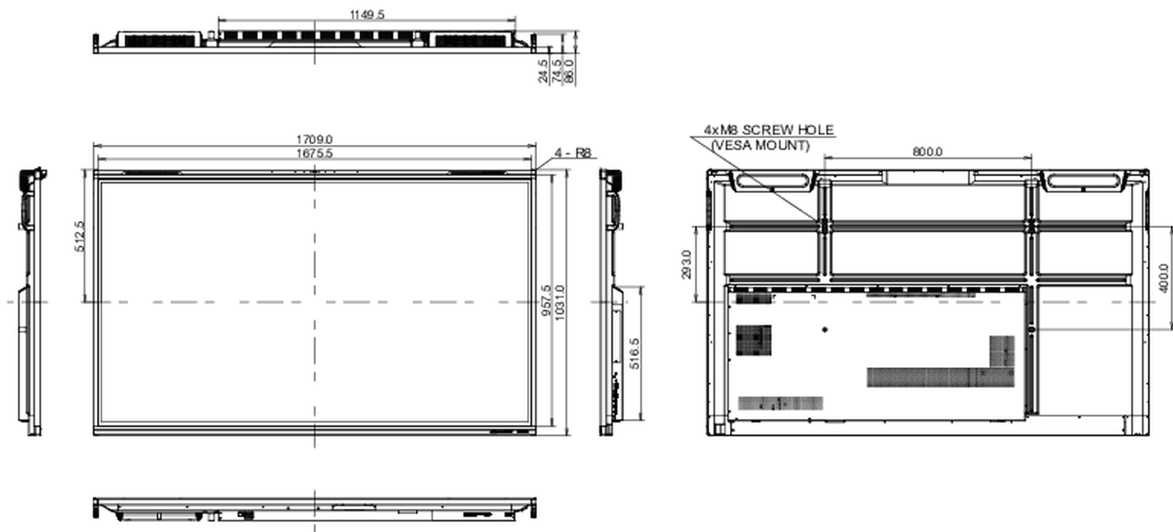

10 AFMETINGEN / GEWICHT

Product afmetingen B x H x D	1709 x 1031 x 86mm
Doos afmetingen B x H x D	1863 x 1148 x 225mm
Gewicht (zonder doos)	51.5kg
Gewicht (inclusief doos)	60.8kg
EAN code	4948570122035