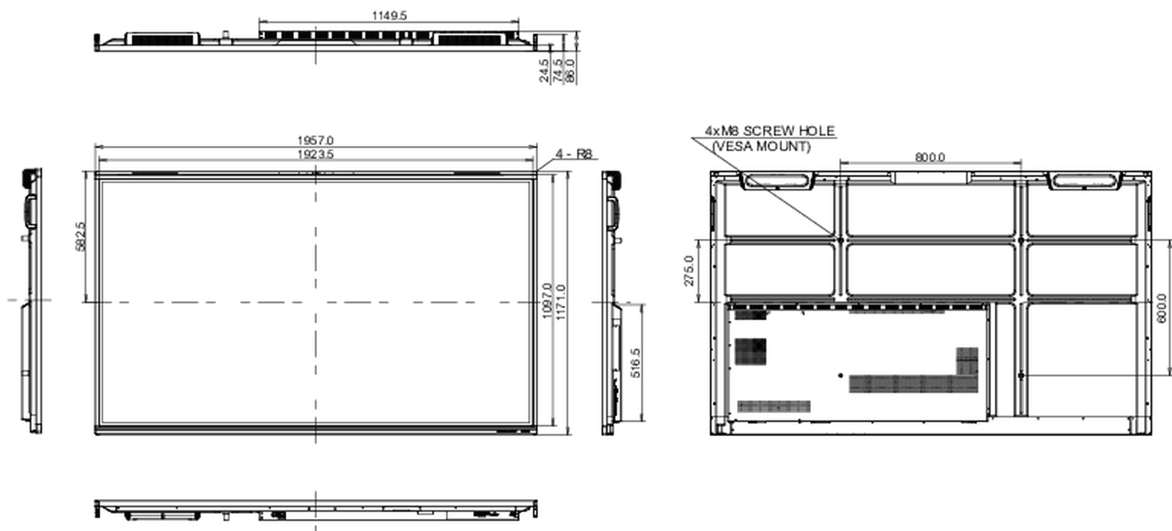

2110 x 1291 x 225мм

Вес (без упаковки)

63.6кг

Вес (с упаковкой)

80.2кг

EAN код

4948570122042

Все товарные знаки и торговые марки являются собственностью их владельцев и они защищены. Ошибки и изменения допускаются. Спецификации могут быть изменены без уведомления. Все LCD мониторы соответствуют стандарту ISO-9241-307:2008 по политике битых пикселей.