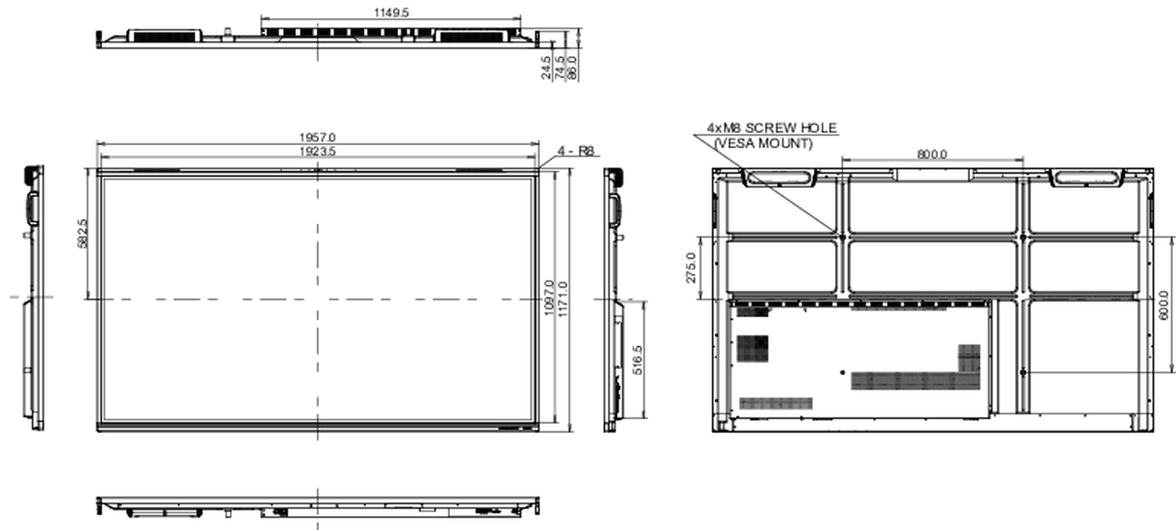

All trademarks and registered trademarks acknowledged. E & O E. Specification subject to change without notice. All LCD's comply with ISO-9241-307:2008 in connection with pixel defects.

© IYAMA CORPORATION. ALL RIGHTS RESERVED