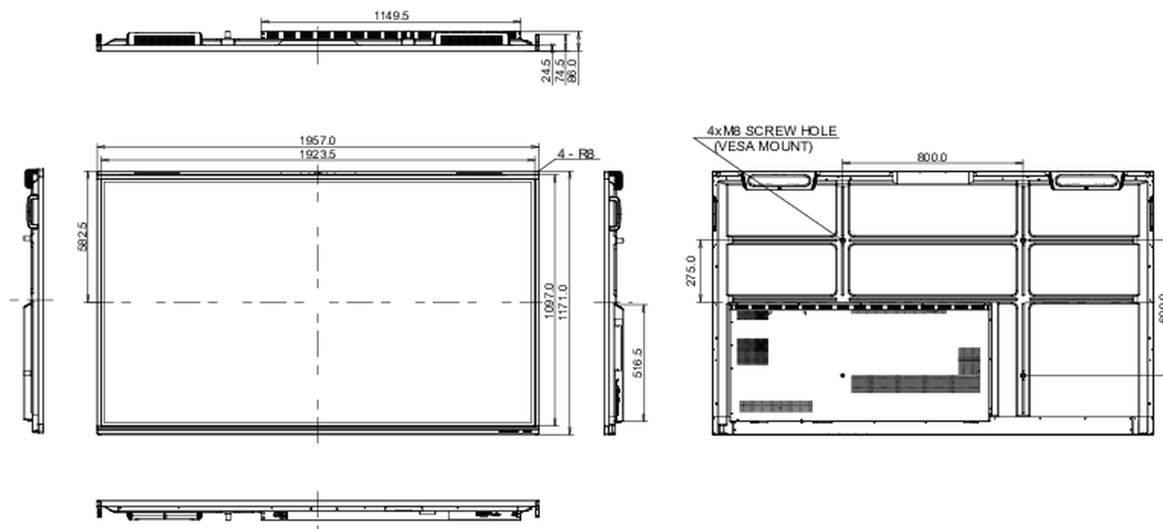

## 10 ROZMĚRY / HMOTNOST

**Rozměry výrobku Š x V x D** 1957 x 1171 x 86mm

**Rozměry balení Š x V x D** 2110 x 1291 x 225mm

**Váha (bez balení)** 63.6kg

**Váha (s balením)** 80.2kg

**EAN code** 4948570122042