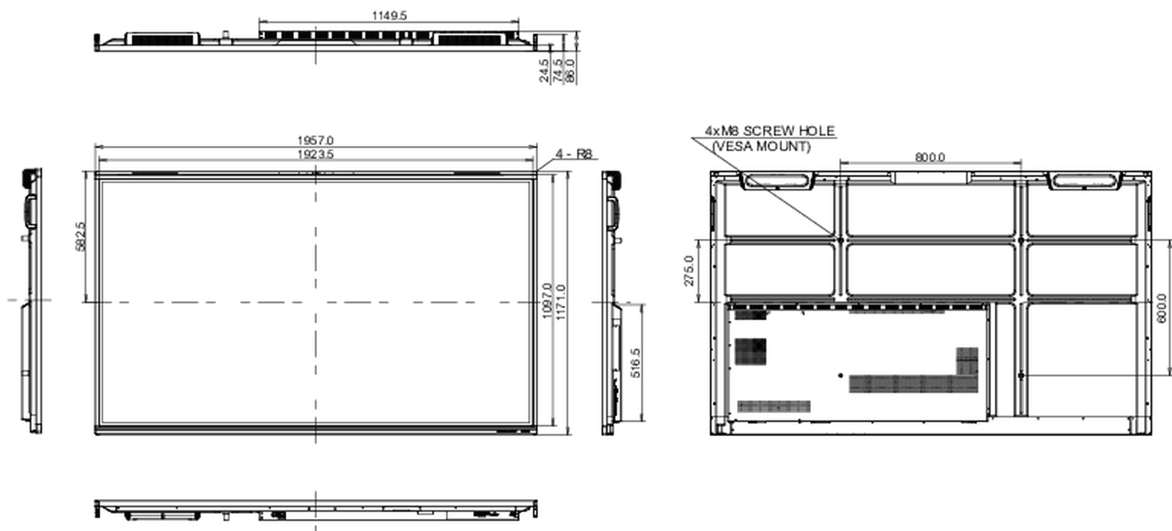

2110 x 1291 x 225мм

**Вес (без упаковки)**

63.6кг

**Вес (с упаковкой)**

80.2кг

**EAN код**

4948570122042

Все товарные знаки и торговые марки являются собственностью их владельцев и они защищены. Ошибки и изменения допускаются. Спецификации могут быть изменены без уведомления. Все LCD мониторы соответствуют стандарту ISO-9241-307:2008 по политике битых пикселей.