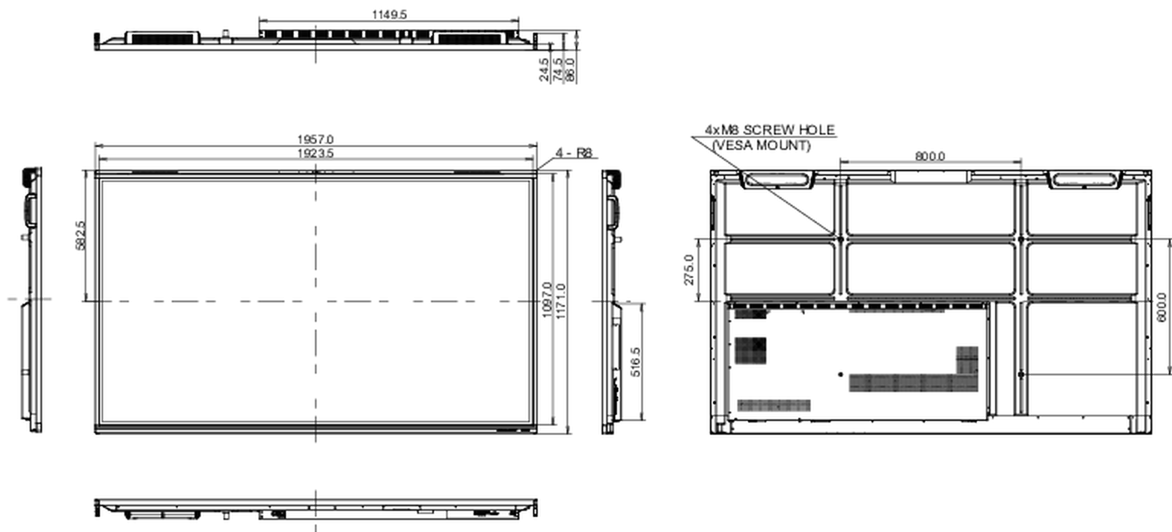

10 AFMETINGEN / GEWICHT

Product afmetingen B x H x D	1957 x 1171 x 86mm
Doos afmetingen B x H x D	2110 x 1291 x 225mm
Gewicht (zonder doos)	63.6kg
Gewicht (inclusief doos)	80.2kg
EAN code	4948570122042