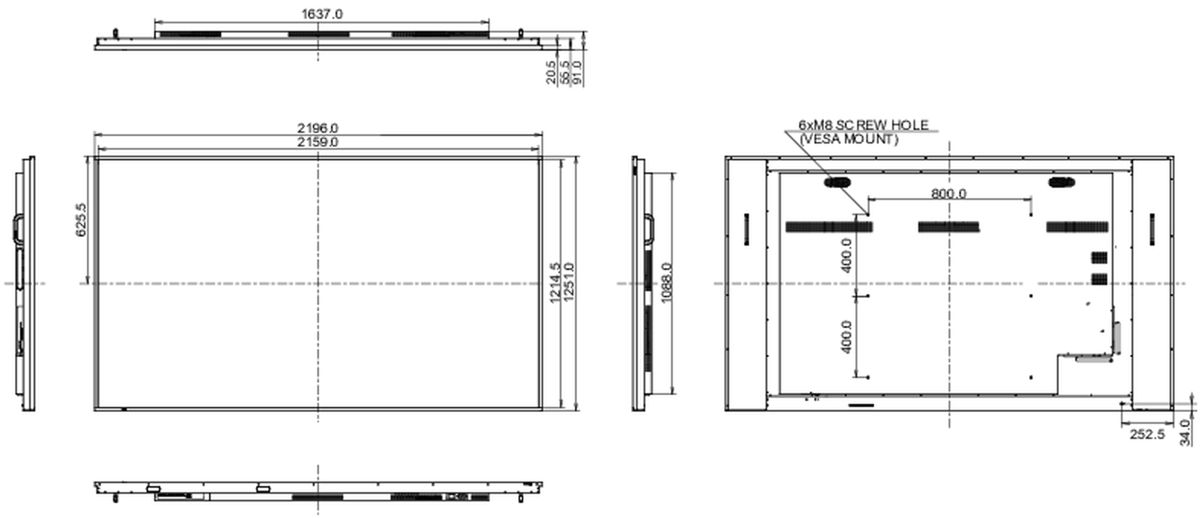

01 KIJELZŐ JELLEMZŐI

Dizájn	Vékony káva
Átló	97.5", 247.7cm
Panel	IPS, AG coated glass, matte finish, haze 25%
Natív felbontás	3840 x 2160 @60Hz (8.3 MegaPixels 4K UHD)
Képarány	16:9
Fényerő	500 cd/m ²
Statikus kontraszt	1200:1
Válaszidő (GTG)	8ms
Látótér	horizontális/vertikális: 178°/178°, jobb/bal: 89°/89°, fel/le: 89°/89°
Szín támogatás	1.07G (8 Bits+FRC) (NTSC 85%)
Horizontális szinkronizálás	28 - 160kHz
Látható terület Sz x M	2159 x 1214mm, 85 x 47.8"
Káva szélessége (oldal, felső, alsó)	14.9mm, 14.9mm, 14.9mm
Pixel magasság	0.562mm
Káva színe és felülete	fekete, matt

09 MÉRETEK / SÚLY

Termék méretei Sz x H x M	2196 x 1251 x 91mm
Doboz méretei Sz x H x M	2330 x 1425 x 280mm
Súly (doboz nélkül)	83.6kg
Súly (dobozzal)	109.6kg
EAN kód	4948570121823

All trademarks and registered trademarks acknowledged. E & O E. Specification subject to change without notice. All LCD's comply with ISO-9241-307:2008 in connection with pixel defects.