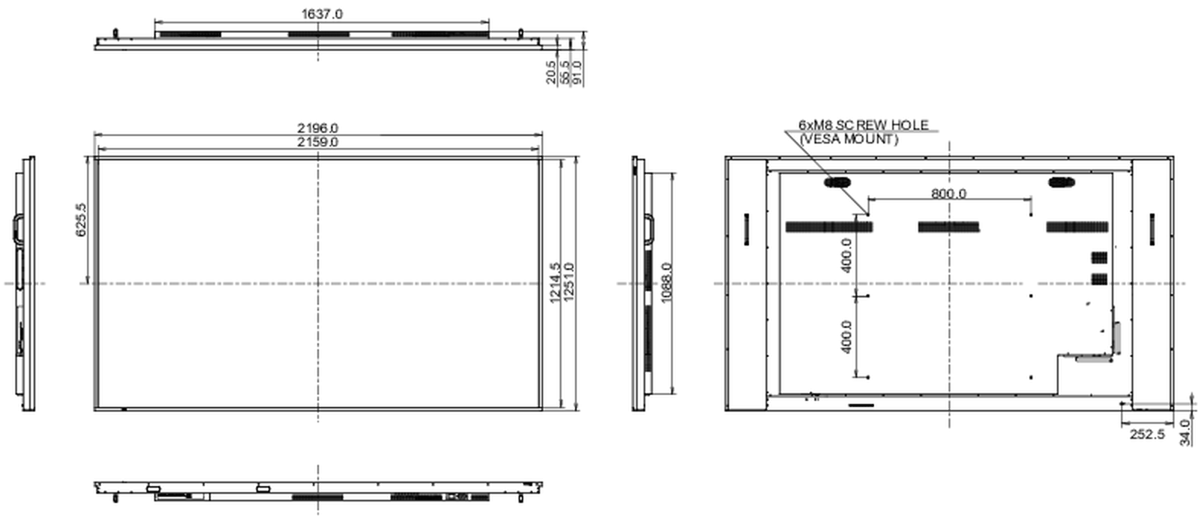

## 01 CARACTÉRISTIQUES DE L'ÉCRAN

Design	cadre fin
Diagonale	97.5", 247.7cm
Matrice	IPS, verre avec revêtement antireflet, finition mate, opacité 25%
Résolution native	3840 x 2160 @60Hz (8.3 MegaPixels 4K UHD)
Le ratio d'aspect	16:9
Luminosité	500 cd/m <sup>2</sup>
Contraste	1200:1
Temps de réponse (GTG)	8ms
Angle de vision	horizontal/vertical: 178°/178°, droit/gauche: 89°/89°, en avant/en arrière: 89°/89°
Couleurs supportées	1.07G (8 Bits+FRC) (NTSC 85%)
Fréquence horizontale	28 - 160kHz
Surface de travail H x L	2159 x 1214mm, 85 x 47.8"
Largeur Cadre (côtés, haut, bas)	14.9mm, 14.9mm, 14.9mm
Taille du pixel	0.562mm
Couleur du cadre et finition	noir, mate

## 09 DIMENSIONS / POIDS

<b>Dimensions produit L x H x P</b>	2196 x 1251 x 91mm
<b>Dimensions de la boîte L x H x P</b>	2330 x 1425 x 280mm
<b>Poids (sans boîte)</b>	83.6kg
<b>Poids (avec boîte)</b>	109.6kg
<b>Code EAN</b>	4948570121823