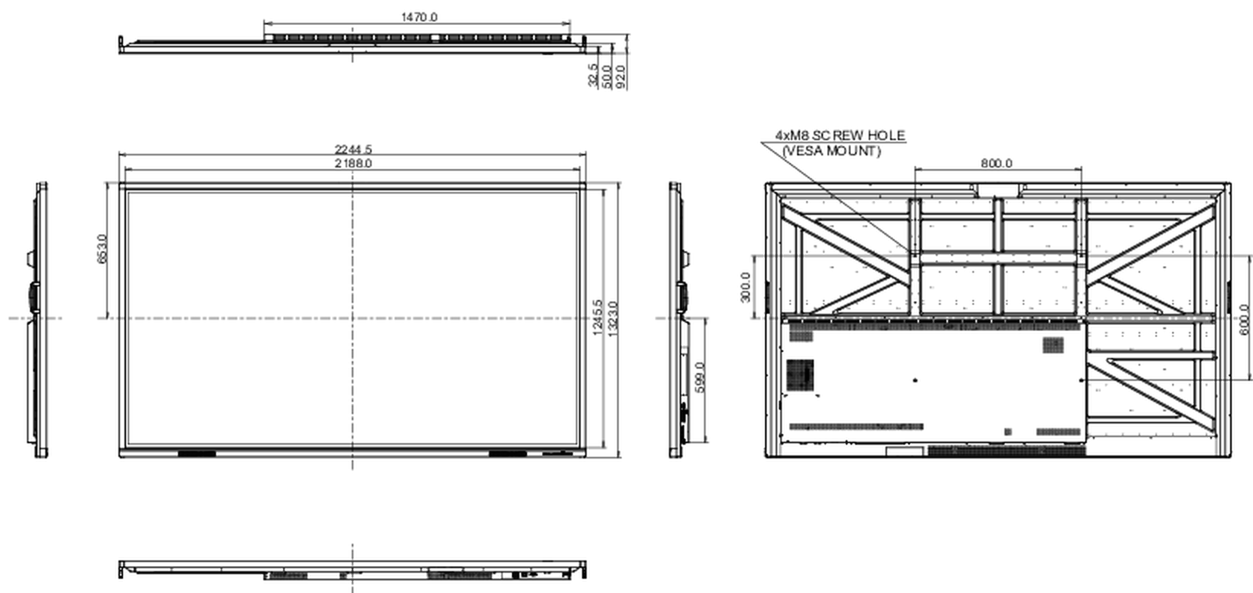

## 10 РАЗМЕР / ВЕС

Размер продукта Ш x В x Г	2245 x 1323 x 92мм
Размер коробки Ш x В x Г	2406 x 1474 x 280мм
Вес (без упаковки)	98.5кг
Вес (с упаковкой)	128.1кг
EAN код	4948570122875

Все товарные знаки и торговые марки являются собственностью их владельцев и они защищены. Ошибки и изменения допускаются. Спецификации могут быть изменены без уведомления. Все LCD мониторы соответствуют стандарту ISO-9241-307:2008 по политике битых пикселей.