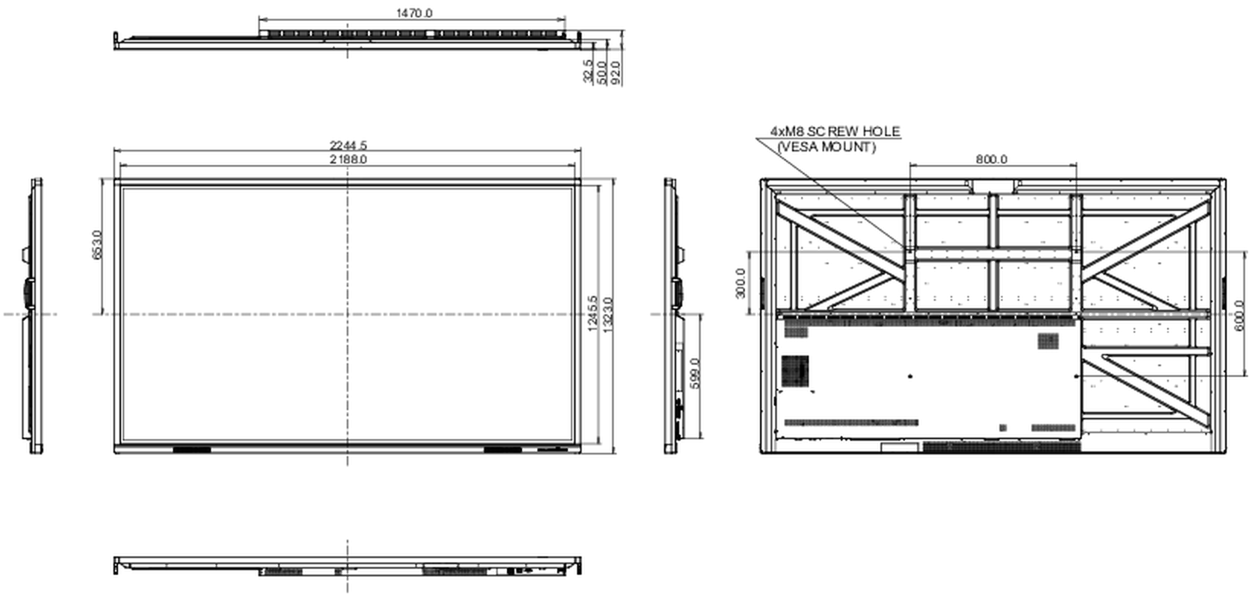

## 10 ÖLÇÜLER / AĞIRLIK

Ürün boyutları G x Y x D	2245 x 1323 x 92mm
Kutu boyutları G x Y x D	2406 x 1474 x 280mm
Ağırlık (kutu hariç)	98.5kg
Ağırlık (kutu ile birlikte)	128.1kg
EAN kodu	4948570122875

All trademarks and registered trademarks acknowledged. E & O E. Specification subject to change without notice. All LCD's comply with ISO-9241-307:2008 in connection with pixel defects.