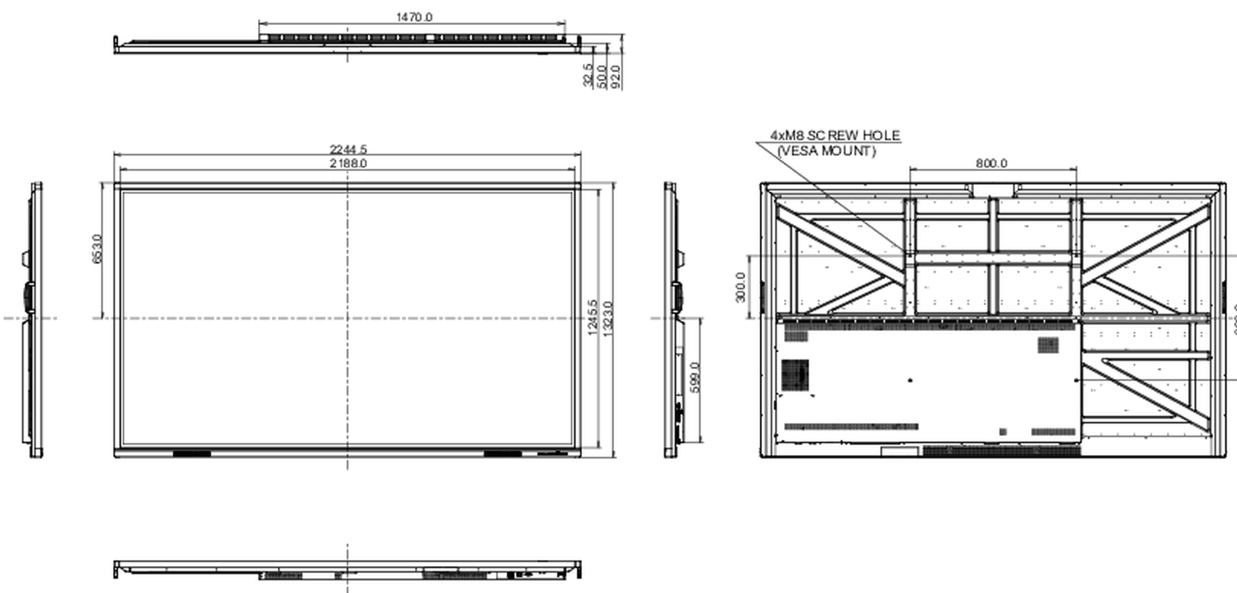

10 WYMIARY / WAGA

Wymiary produktu szer. x wys. x gł.	2245 x 1323 x 92mm
Wymiary pudła szer. x wys. x gł.	2406 x 1474 x 280mm
Waga (bez pudła)	98.5kg
Waga (z pudłem)	128.1kg
Kod EAN	4948570122875

Wszystkie znaki towarowe zastrzeżone. Pomyłki i wprowadzanie zmian zastrzeżone. Specyfikacje produktów mogą ulec zmianie bez wcześniejszego zawiadomienia. Wszystkie monitory LCD iiyama są zgodne z normą ISO-9241-307:2008 określającą liczbę i rodzaj defektów matrycy.