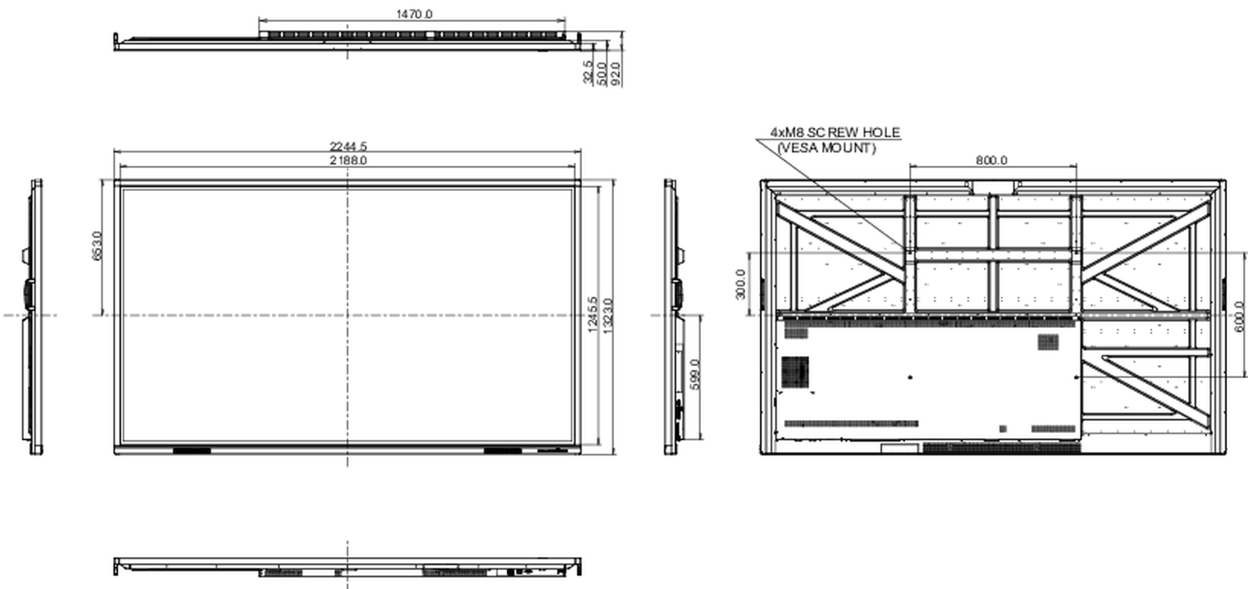

09 DUURZAAMHEID

Richtlijnen

CB, CE, TÜV-Bauart, EAC, RoHS support, ErP, WEEE, REACH (RoHS)

REACH SVHC

meer dan 0.1%: Lood

10 AFMETINGEN / GEWICHT

Product afmetingen B x H x D

2245 x 1323 x 92mm

Doos afmetingen B x H x D

2406 x 1474 x 280mm

Gewicht (zonder doos)

98.5kg

Gewicht (inclusief doos)

128.1kg

EAN code

4948570122875

Alle handelsmerken zijn geregistreerd. Gegevens onder voorbehoud van zettfouten. Specificaties kunnen vooraf en zonder opgaaf van reden gewijzigd worden. Alle LCD-panels vallen onder ISO-9241-307:2008 inzake pixelfouten.