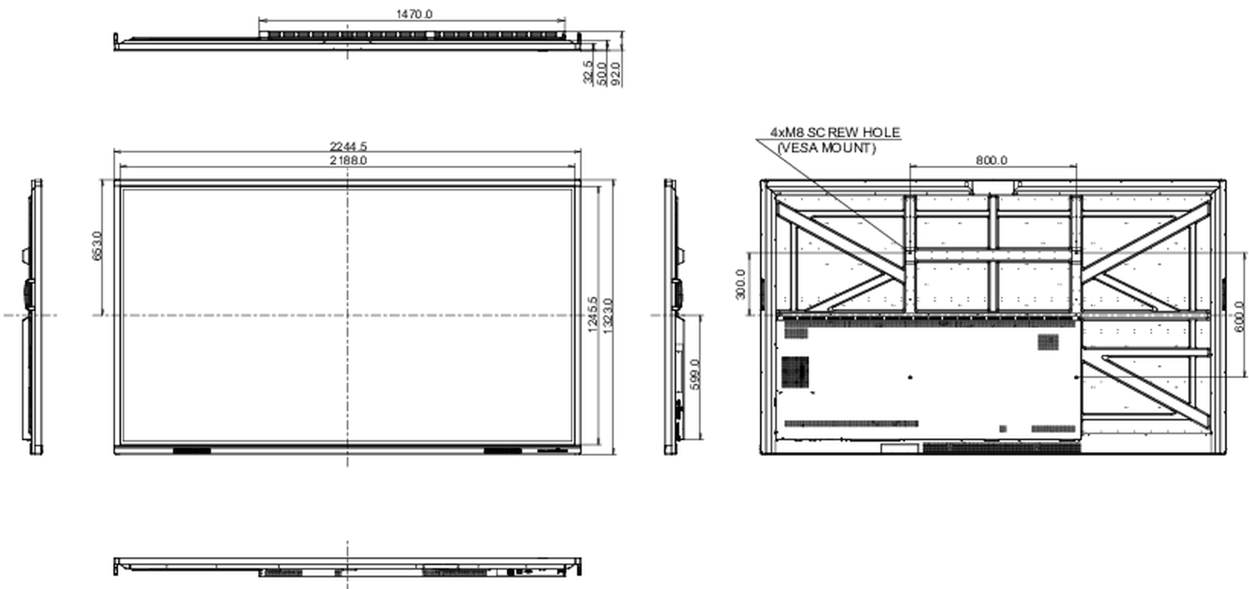

REACH SVHC

sopra 0.1%: Piombo

10 DIMENSIONI / PESO

Prodotti dimensioni L x H x P

2245 x 1323 x 92mm

Box dimensioni L x H x P

2406 x 1474 x 280mm

Peso (netto)

98.5kg

Peso (lordo)

128.1kg

EAN code

4948570122875

Tutti i marchi e i marchi registrati citati. E & O E. Specifiche soggette a modifiche senza preavviso. Tutti i display LCD è conforme alla norma ISO-9241-307:2008 in connessione con difetti dei pixel.