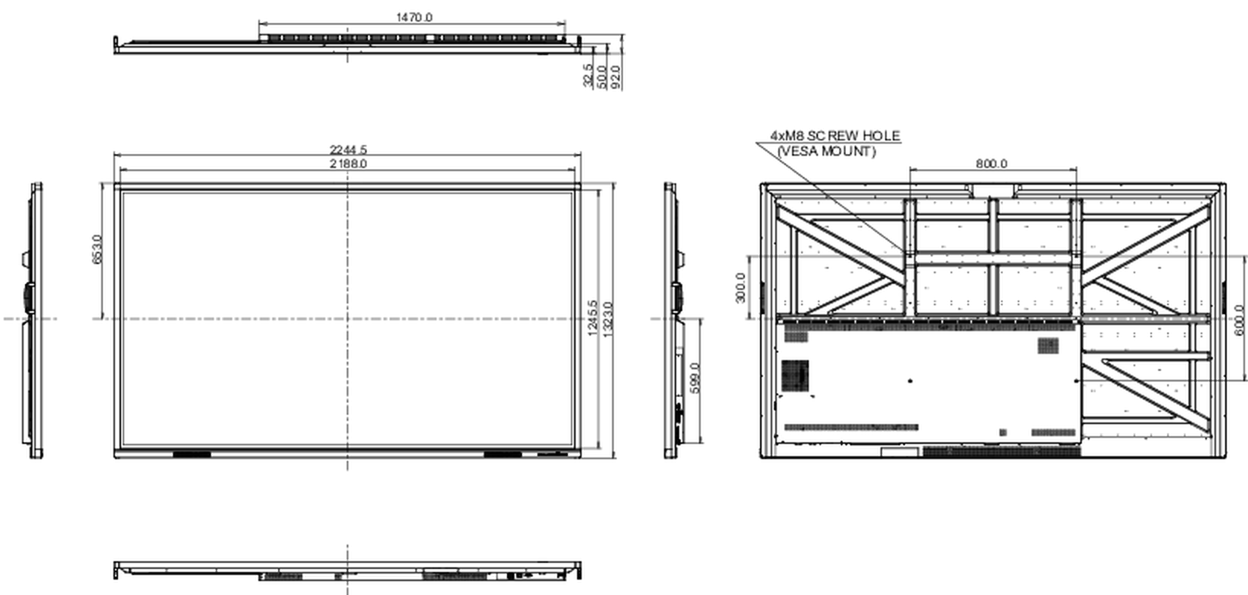

09 SOSTENIBILIDAD

Certificados

CB, CE, TÜV-Bauart, EAC, RoHS support, ErP, WEEE, REACH (RoHS)

REACH SVHC

por encima de 0.1% de plomo

10 DIMENSIONES / PESO

Producto dimensiones W x H x D

2245 x 1323 x 92mm

Dimensiones de la caja (ancho x alto x fondo)

2406 x 1474 x 280mm

Peso (sin caja)

98.5kg

Peso (con caja)

128.1kg

Código EAN

4948570122875

All trademarks and registered trademarks acknowledged. E & O E. Specification subject to change without notice. All LCD's comply with ISO-9241-307:2008 in connection with pixel defects.

© IIYAMA CORPORATION. ALL RIGHTS RESERVED