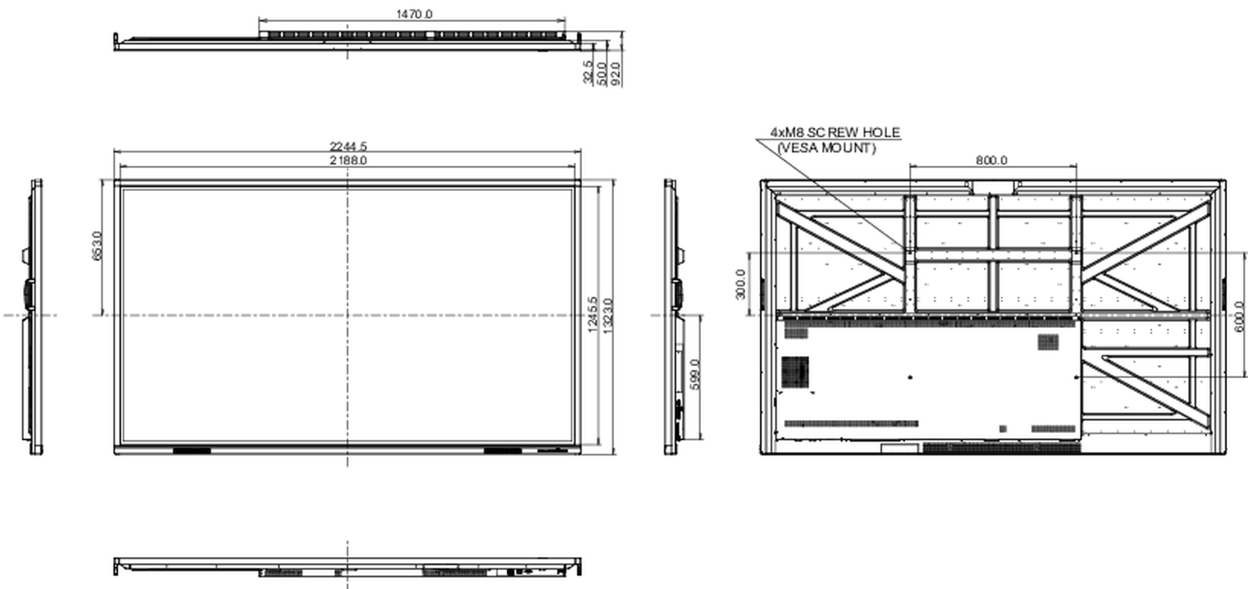

REACH SVHC

meer dan 0.1%: Lood

10 AFMETINGEN / GEWICHT

Product afmetingen B x H x D

2245 x 1323 x 92mm

Doos afmetingen B x H x D

2406 x 1474 x 280mm

Gewicht (zonder doos)

98.5kg

Gewicht (inclusief doos)

128.1kg

EAN code

4948570122875

Alle handelsmerken zijn geregistreerd. Gegevens onder voorbehoud van zettfouten. Specificaties kunnen vooraf en zonder opgaaf van reden gewijzigd worden. Alle LCD-panels vallen onder ISO-9241-307:2008 inzake pixelfouten.