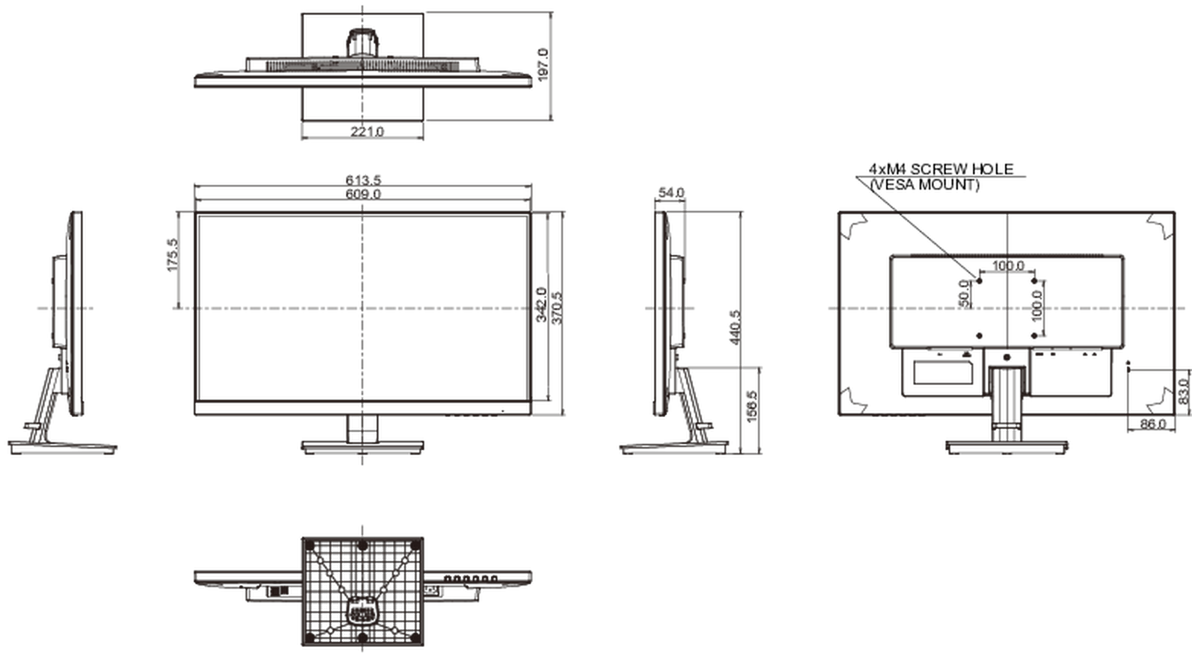

свинца, превышает 0.1%

08 РАЗМЕР / ВЕС

Размер продукта Ш x В x Г

613.5 x 440.5 x 197мм

Вес (без упаковки)

5.4кг

EAN код

4948570118892