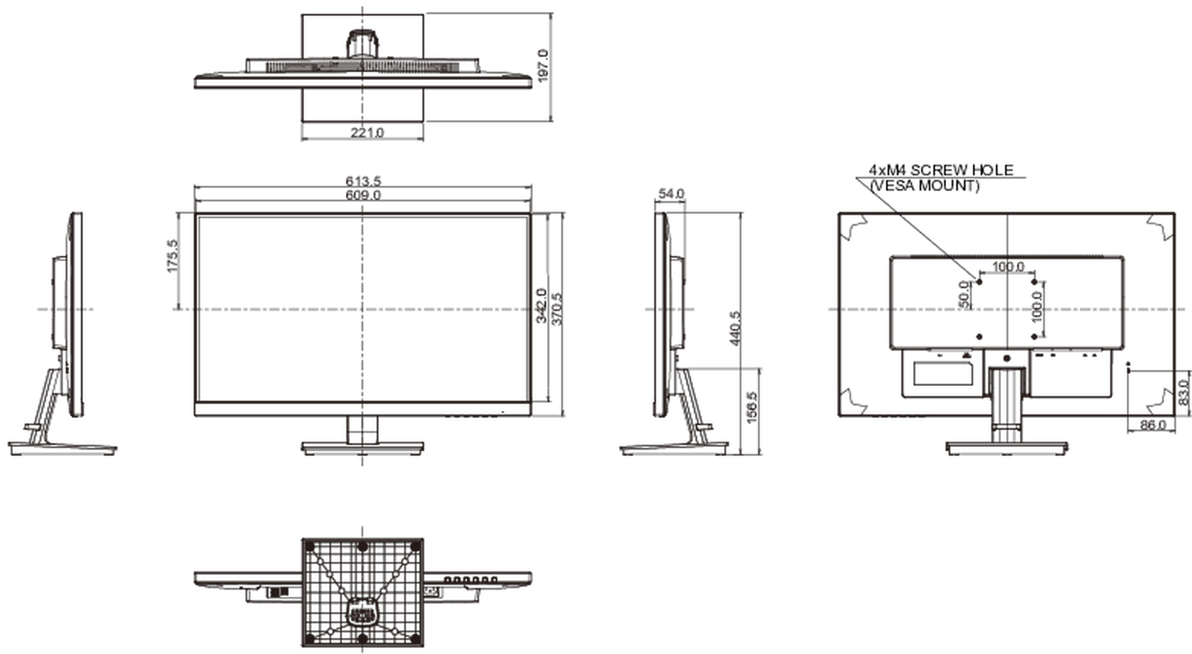

Klasa efektywności energetycznej (Regulation (EU) 2017/1369)

F

REACH SVHC powyżej 0.1% ołowiu

08 WYMIARY / WAGA

Wymiary produktu szer. x wys. x gł. 613.5 x 440.5 x 197mm

Waga (bez pudła) 5.4kg

Kod EAN 4948570118892