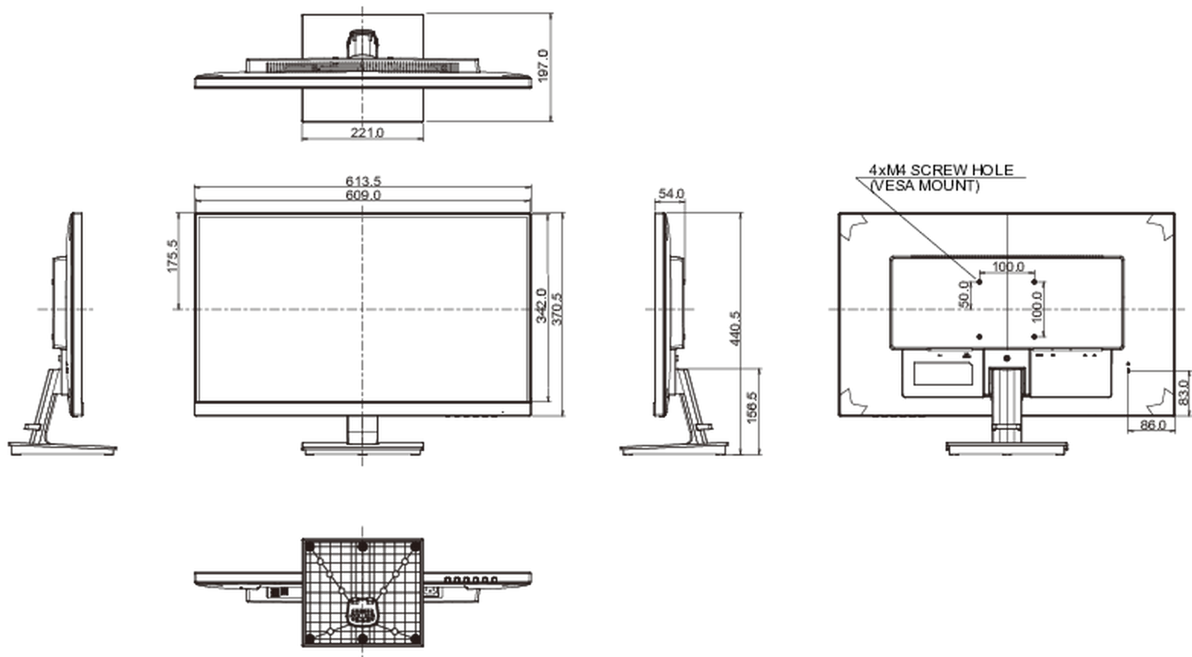

04 MECCANICA

Regolazione posizione display	tilt
Angolo di inclinazione	22° alto; 5° giù
Montaggio VESA	100 x 100mm
Passaggio cavi	si

05 ACCESSORI INCLUSI

Cavo	di alimentazione, USB, HDMI
Altro	guida rapida, guida di sicurezza

Classe efficienza energetica (Regulation (EU) 2017/1369) F

REACH SVHC sopra 0.1%: Piombo

08 DIMENSIONI / PESO

Prodotti dimensioni L x H x P 613.5 x 440.5 x 197mm

Peso (netto) 5.4kg

EAN code 4948570118892

Tutti i marchi e i marchi registrati citati. E & O E. Specifiche soggette a modifiche senza preavviso. Tutti i display LCD è conforme alla norma ISO-9241-307:2008 in connessione con difetti dei pixel.