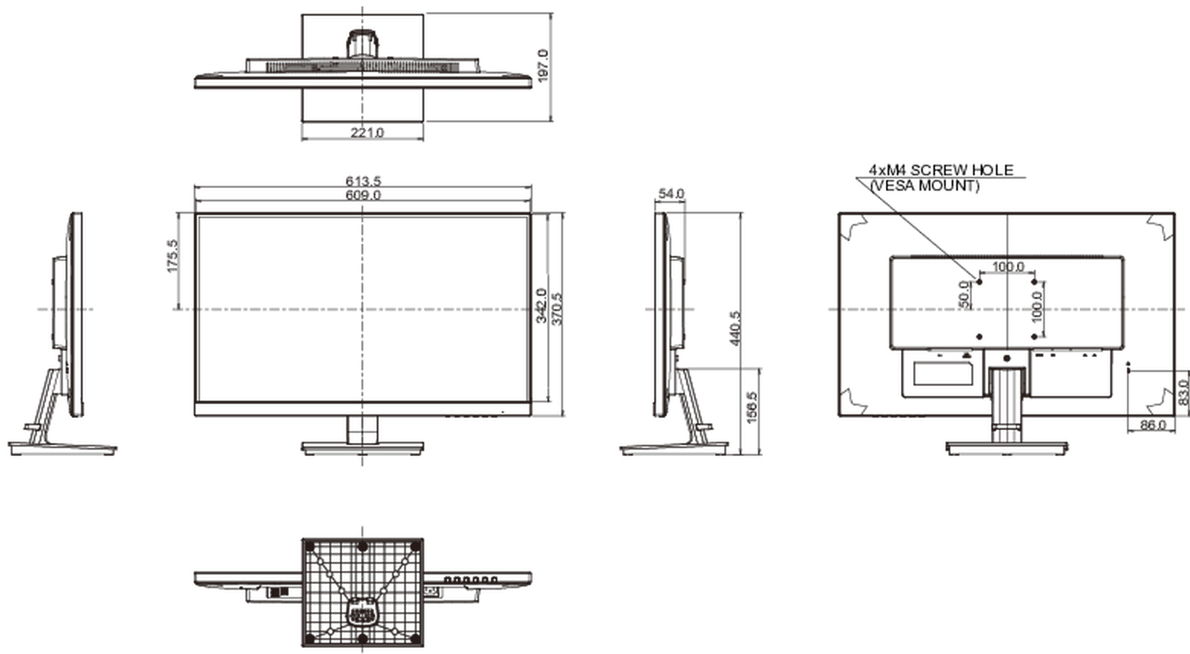

## 08 ABMESSUNGEN / GEWICHT

Produkt Abmessungen B x H x T

613.5 x 440.5 x 197mm

Gewicht (ohne Verpackung)

5.4kg

EAN code

4948570118892

Alle Warenzeichen sind eingetragene Handelsmarken. Irrtum und Änderungen in den Spezifikationen vorbehalten. Alle LCD's erfüllen die ISO-9241-307:2008 Pixelfehlerklasse.