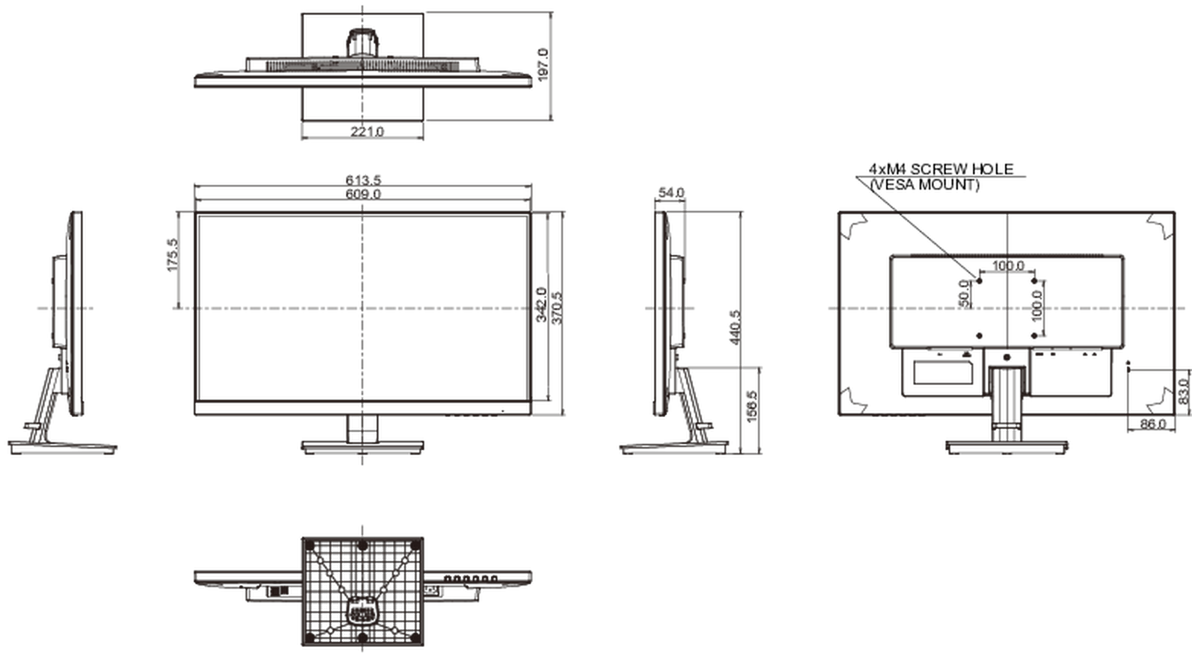

Кабели

Питание, USB, HDMI

Прочее

Краткое руководство по началу работы, Руководство по безопасности

06 POWER-MANAGEMENT

Блок питания

внутренний

Питание

AC 100 - 240V, 50/60Гц

Потребляемая мощность

23W стандарт, 0.5W ожидание, 0.3W отключено

07 СТАНДАРТЫ

Сертификаты

CE, TÜV-GS, EAC, RoHS support, ErP, WEEE, EPEAT, REACH, UKCA

REACH SVHC

свинца, превышает 0.1%

08 РАЗМЕР / ВЕС

Размер продукта Ш x В x Г

613.5 x 440.5 x 197мм

Вес (без упаковки)

5.4кг

EAN код

4948570118892

Все товарные знаки и торговые марки являются собственностью их владельцев и они защищены. Ошибки и изменения допускаются. Спецификации могут быть изменены без уведомления. Все LCD мониторы соответствуют стандарту ISO-9241-307:2008 по политике битых пикселей.

© IIYAMA CORPORATION. ALL RIGHTS RESERVED