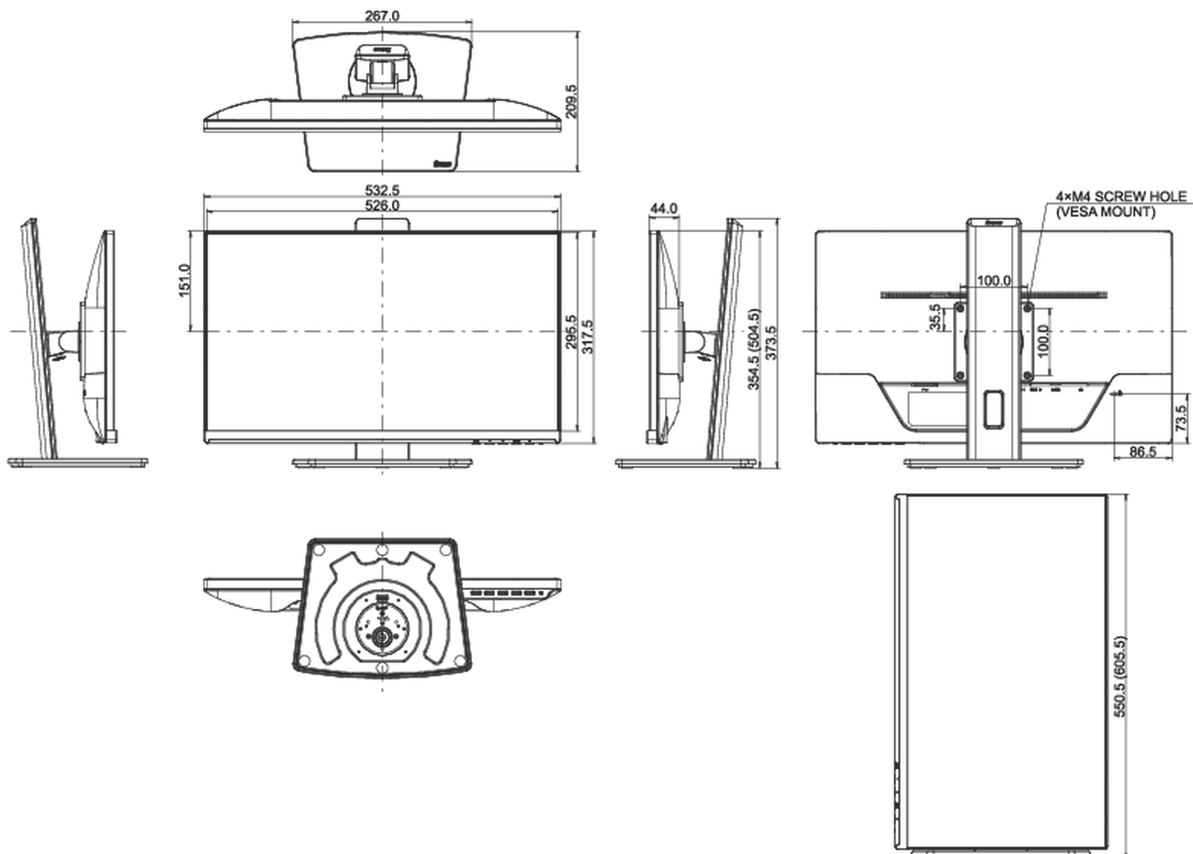

Kabelmanagement systeem

ja

05 INBEGREPEN ACCESSOIRES

Kabels

Stroom, HDMI

Overige

Quick guide handleiding, veiligheidsinstructies

06 POWER-MANAGEMENT

Voeding

intern

Stroomvoorziening

AC 100 - 240V, 50/60Hz

Energieverbruik

24W typisch, 0.45W stand by, 0.3W uit modus

07 DUURZAAMHEID

Richtlijnen

CE, TÜV-Bauart, EAC, VCCI-B, RoHS support, ErP, WEEE, REACH, UKCA

Energie efficiëntie klasse (Regulation (EU) 2017/1369)

E

REACH SVHC

meer dan 0.1%: Lood

08 AFMETINGEN / GEWICHT

Product afmetingen B x H x D

532.5 x 354.5 (504.5) x 209.5mm

Doos afmetingen B x H x D

615 x 418 x 160mm

Gewicht (zonder doos)

5.1kg

Gewicht (inclusief doos)

6kg

EAN code

4948570121434