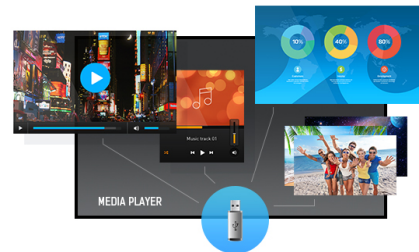

## 43" profesionalni ekran za digitalno oglašavanje sa 4K UHD rezolucijom

Postavljen u tanak okvir, iiyama LE4341UHS je profesionalni digitalni displej koji nudi radno vreme 18/7 i pejzažnu orijentaciju.

4K UHD rezolucija (3840x2160) pruža izuzetne performanse boja i slike. Pomoću ugrađenog medija plejera možete da puštate svoju omiljenu muziku i prikazujete svoje najlepše video zapise, fotografije i slike direktno na ekranu.

### 4K

UHD rezolucija (3840x2160), poznatija kao 4K, nudi gigantsko vidljivo područje sa 4 puta više informacija i radnim prostorom od Full HD ekrana. Zbog visokog DPI-ja (tačke po inču), prikazuje neverovatno oštre i jasne slike.

### Media player

Reprodukujte svoju omiljenu muziku i pokažite svoje najlepše video snimke i fotografije direktno na ekranu sa USB flash diska ili interne memorije pomoću ugrađenog medija playera.