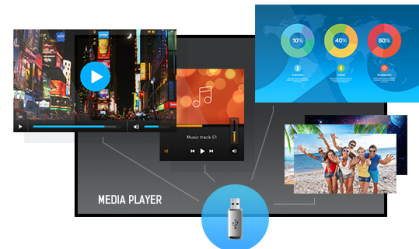

### 43“ Professioneel Digital Signage scherm met 4K UHD resolutie

De iiyama LE4341UHS is een professioneel digital signage-scherm met slim bezel dat 18/7 bedrijfstijd en landscape oriëntatie biedt.

De 4K UHD-resolutie (3840x2160) zorgt voor uitzonderlijke kleur- en beeldprestaties. Met de ingebouwde mediaspeler kunt u uw favoriete muziek afspelen en de mooiste video's, foto's en afbeeldingen direct op het scherm laten zien.

4K

UHD resolutie (3840x2160), beter bekend als 4K, biedt een gigantische kijkveld met 4 keer meer informatie en werkruimte dan een Full HD-scherm. De hoge DPI (dots per inch)garandeert een ongelooflijk scherp en helderbeeld.

Media player

Speel je favoriete muziek af en laat je mooiste video's, foto's en afbeeldingen direct op het scherm zien door middel van de ingebouwde mediaplayer vanaf een flashstation of het interne geheugen.

## 01 PANEEL EIGENSCHAPPEN

Design	Thin bezel
Beelddiagonaal	42.5", 108cm
Paneel	IPS, haze 1%
Resolutie	3840 x 2160 (8.3 megapixel 4K UHD)
Beeldverhouding	16:9
Paneel helderheid	350 cd/m <sup>2</sup>
Statisch contrast	1200:1
Reactietijd (GTG)	8ms
Inkijkhoek	horizontaal/verticaal: horizontal <sup>o</sup> /vertical 178 <sup>o</sup> , rechts/links: 0 <sup>o</sup> /0 <sup>o</sup> , naar boven/onderen: 0 <sup>o</sup> /0 <sup>o</sup>
Kleurondersteuning	1.07B 10bit (8bit + Hi-FRC) (NTSC 72%)
Horizontale frequentie	30 - 83kHz
Zichtbaar formaat	941.2 x 529.4mm, 37.1 x 20.8"
Pixel pitch	0.245mm
Kleur behuizing en afwerking	zwart, glans