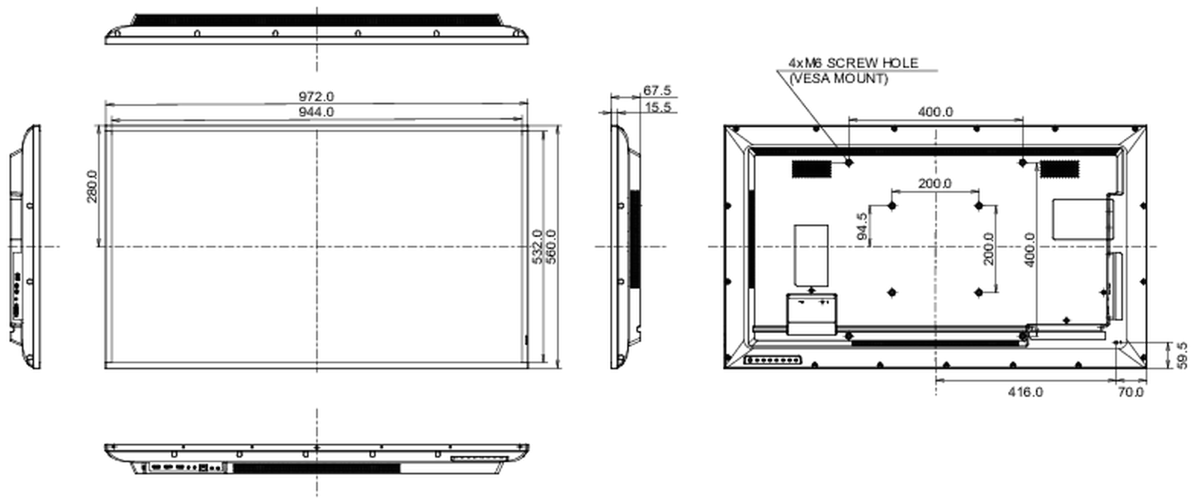

01 KIJELZŐ JELLEMZŐI

Dizájn	Vékony káva
Átló	42.5", 108cm
Panel	IPS, haze 1%
Natív felbontás	3840 x 2160 (8.3 megapixel 4K UHD)
Képarány	16:9
Fényerő	350 cd/m ²
Statikus kontraszt	1200:1
Válaszidő (GTG)	8ms
Látótér	horizontális/vertikális: horizontal°/vertical 178°, jobb/bal: 0°/0°, fel/le: 0°/0°
Szín támogatás	1.07B 10bit (8bit + Hi-FRC) (NTSC 72%)
Horizontális szinkronizálás	30 - 83kHz
Látható terület Sz x M	941.2 x 529.4mm, 37.1 x 20.8"
Pixel magasság	0.245mm
Káva színe és felülete	fekete, fényes

08 FENNTARTHATÓSÁG

Előírások	CB, CE, TÜV-Bauart, EAC, RoHS támogatás, ErP, WEEE, HATÓTÁVOLSÁG
Energiahatékonysági osztály ((EU) 2017/1369 rendelet)	G
REACH SVHC	0,1% felett: Vezet

09 MÉRETEK / SÚLY

Termék méretei Sz x H x M	972 x 560 x 67.5mm
Doboz méretei Sz x H x M	1070 x 690 x 139mm
Súly (doboz nélkül)	8.8kg
Súly (dobozzal)	12.3kg
EAN kód	4948570120932