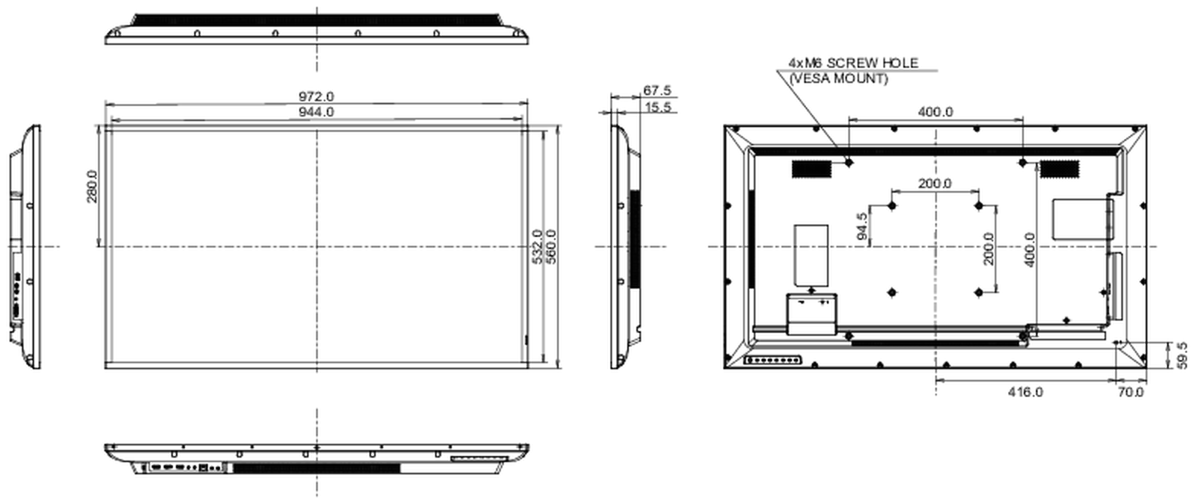

08 LEISTUNG

Vorschriften	CB, CE, TÜV-Bauart, EAC, RoHS support, ErP, WEEE, REACH
Energieeffizienzklasse (Regulation (EU) 2017/1369)	G
REACH SVHC	über 0.1% Blei enthalten

09 ABMESSUNGEN / GEWICHT

Produkt Abmessungen B x H x T	972 x 560 x 67.5mm
Verpackung Abmessungen B x H x T	1070 x 690 x 139mm
Gewicht (ohne Verpackung)	8.8kg
Gewicht (inkl Verpackung)	12.3kg
EAN code	4948570120932