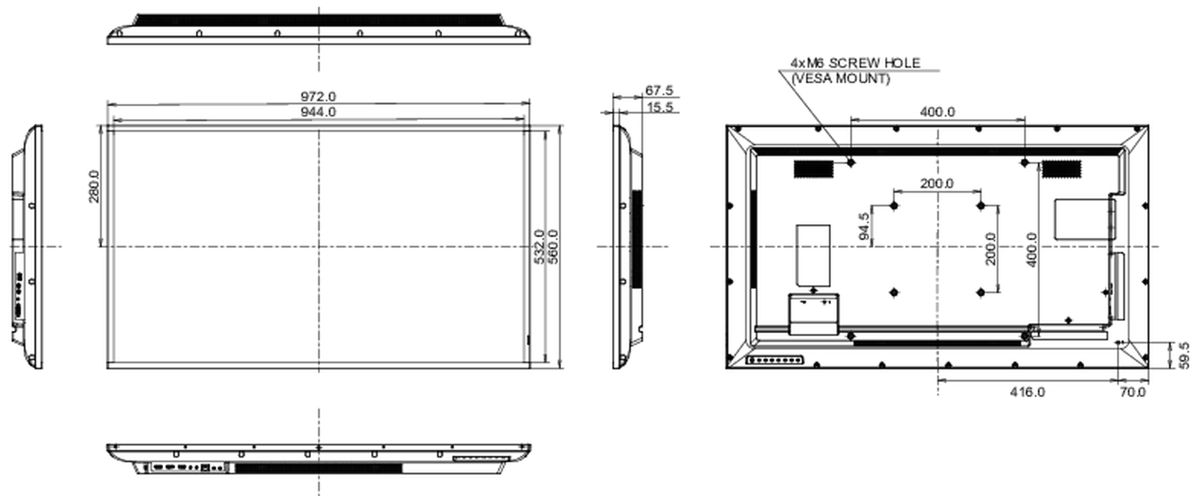

08 DUURZAAMHEID

Richtlijnen	CB, CE, TÜV-Bauart, EAC, RoHS support, ErP, WEEE, REACH
Energie efficiëntie klasse (Regulation (EU) 2017/1369)	G
REACH SVHC	meer dan 0.1%: Lood

09 AFMETINGEN / GEWICHT

Product afmetingen B x H x D	972 x 560 x 67.5mm
Doos afmetingen B x H x D	1070 x 690 x 139mm
Gewicht (zonder doos)	8.8kg
Gewicht (inclusief doos)	12.3kg
EAN code	4948570120932