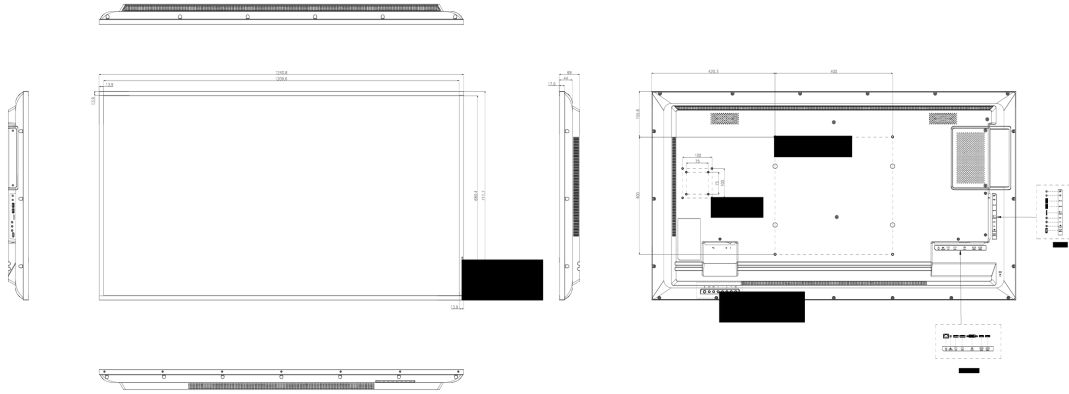

LH5554UHS-B1AG

All trademarks and registered trademarks acknowledged. E & O E. Specification subject to change without notice. All LCD's comply with ISO-9241-307:2008 in connection with pixel defects.

© IYAMA CORPORATION. ALL RIGHTS RESERVED