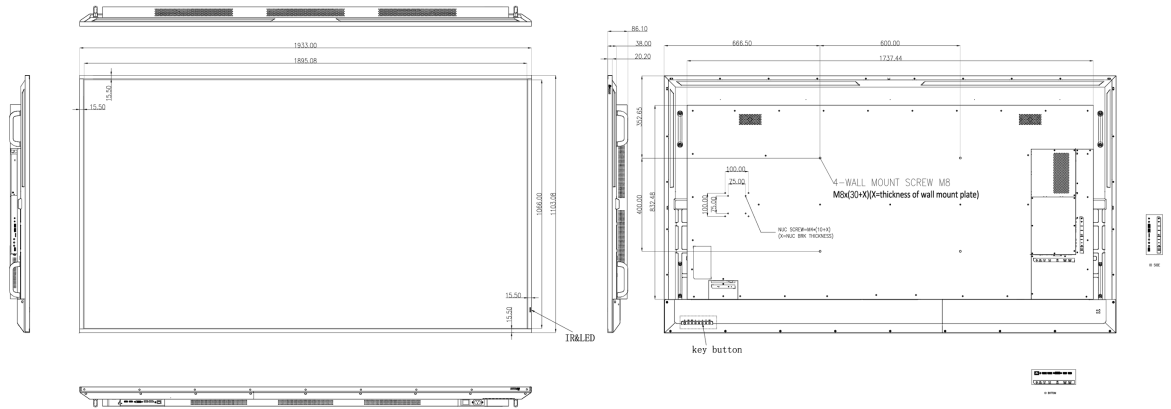

LH8654UHS-B1AG

All trademarks and registered trademarks acknowledged. E & O E. Specification subject to change without notice. All LCD's comply with ISO-9241-307:2008 in connection with pixel defects.

© IYAMA CORPORATION. ALL RIGHTS RESERVED