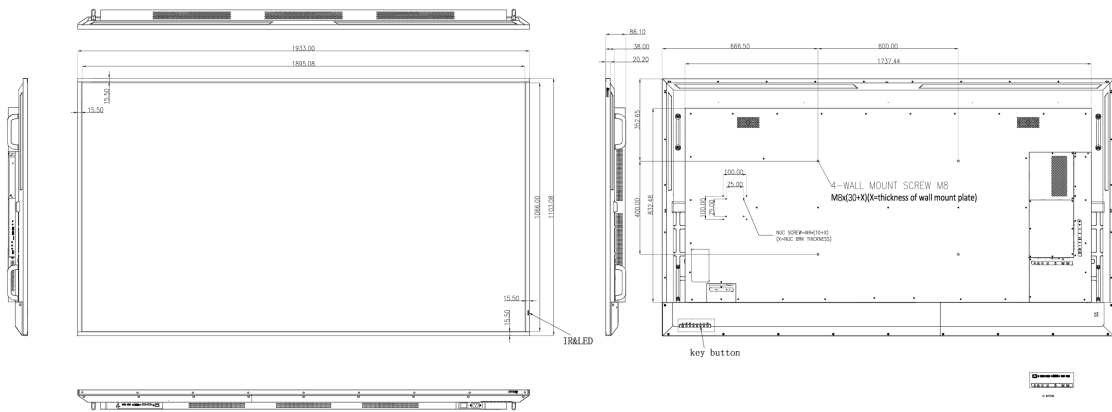

LH8654UHS-B1AG

Toutes les marques nommées sur ce site sont des marques déposées. iiyama ne pourra être tenu responsable d'éventuelles erreurs ou omissions contenues sur ce site. Tous les écrans LCD iiyama sont conformes à la norme ISO-9241-307:2008 pour ce qui concerne les défauts de pixel.

© IYAMA CORPORATION. ALL RIGHTS RESERVED