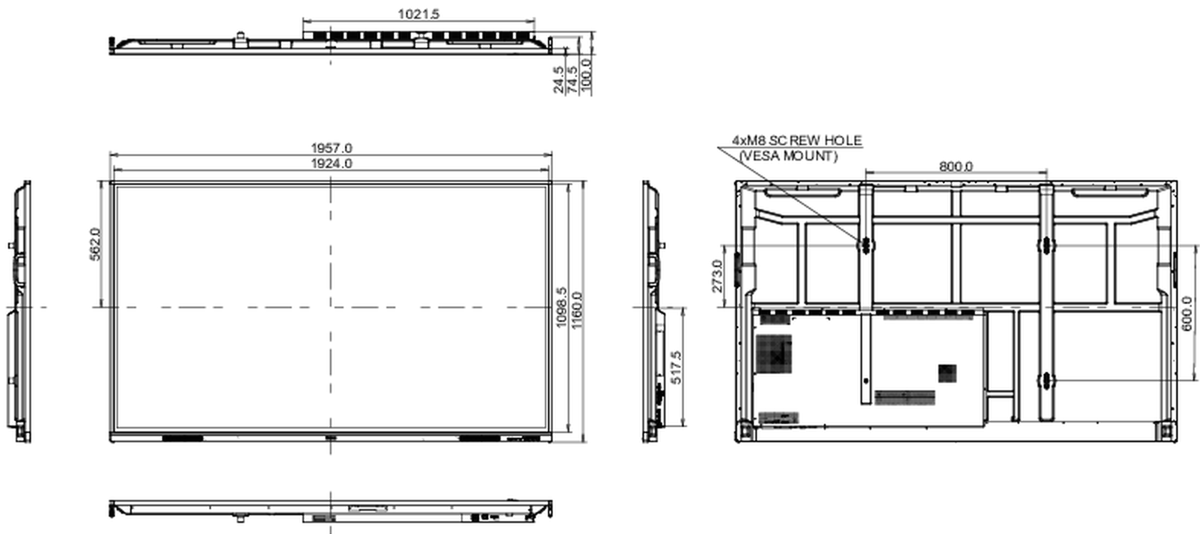

## 10 РАЗМЕР / ВЕС

Размер продукта Ш x В x Г	1957 x 1160 x 100мм
Размер коробки Ш x В x Г	2110 x 1283 x 225мм
Вес (без упаковки)	58.6кг
Вес (с упаковкой)	75.9кг
EAN код	4948570122967

Все товарные знаки и торговые марки являются собственностью их владельцев и они защищены. Ошибки и изменения допускаются. Спецификации могут быть изменены без уведомления. Все LCD мониторы соответствуют стандарту ISO-9241-307:2008 по политике битых пикселей.