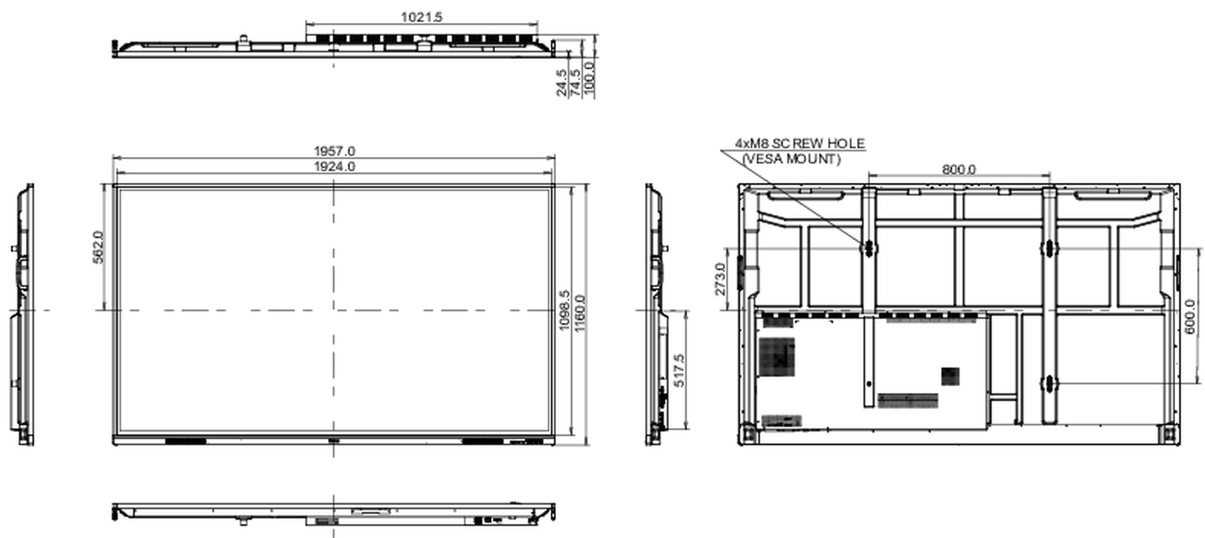

Ürün boyutları G x Y x D	1957 x 1160 x 100mm
Kutu boyutları G x Y x D	2110 x 1283 x 225mm
Ağırlık (kutu hariç)	58.6kg
Ağırlık (kutu ile birlikte)	75.9kg
EAN kodu	4948570122967

All trademarks and registered trademarks acknowledged. E & O E. Specification subject to change without notice. All LCD's comply with ISO-9241-307:2008 in connection with pixel defects.