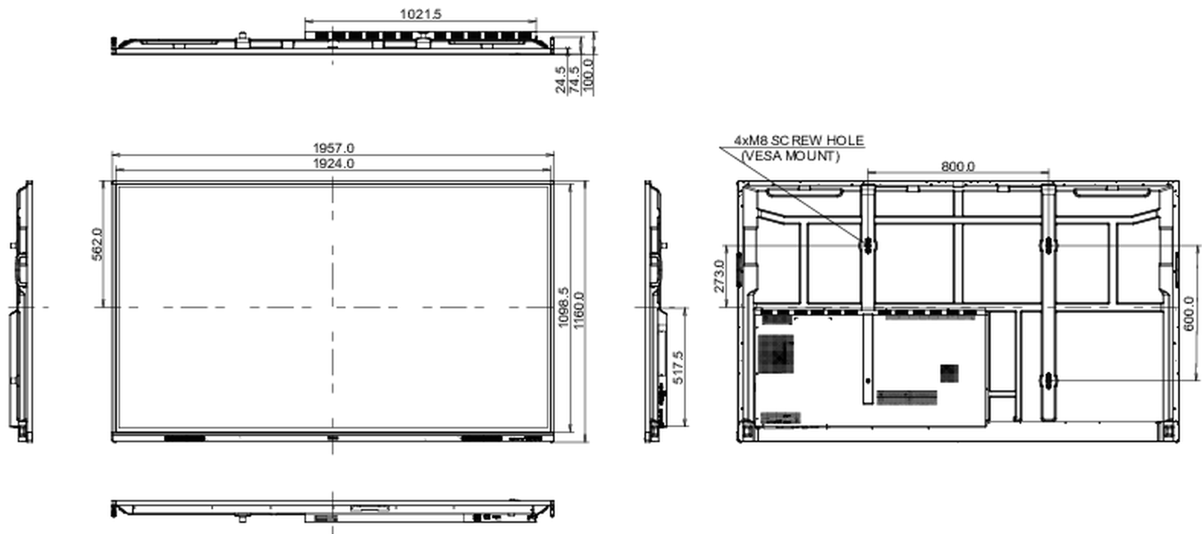

10 DIMENSIONI / PESO

Prodotti dimensioni L x H x P	1957 x 1160 x 100mm
Box dimensioni L x H x P	2110 x 1283 x 225mm
Peso (netto)	58.6kg
Peso (lordo)	75.9kg
EAN code	4948570122967

Tutti i marchi e i marchi registrati citati. E & O E. Specifiche soggette a modifiche senza preavviso. Tutti i display LCD è conforme alla norma ISO-9241-307:2008 in connessione con difetti dei pixel.