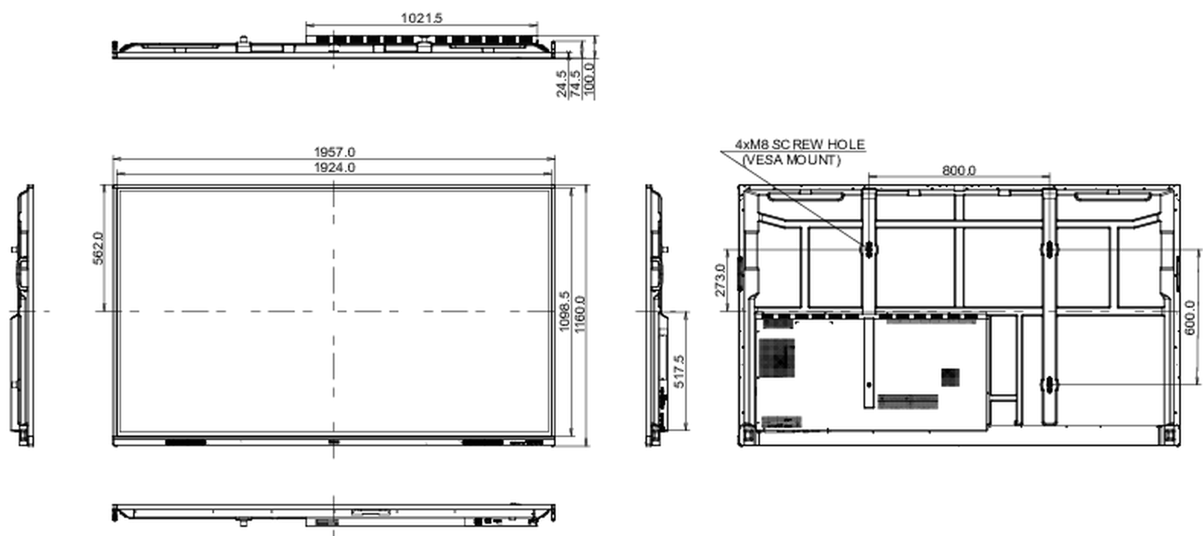

Előírások	CB, CE, TÜV-Bauart, EAC, RoHS támogatás, ErP, WEEE, HATÓTÁVOLSÁG (RoHS)
REACH SVHC	0,1% felett: Vezet

10 MÉRETEK / SÚLY

Termék méretei Sz x H x M	1957 x 1160 x 100mm
Doboz méretei Sz x H x M	2110 x 1283 x 225mm
Súly (doboz nélkül)	58.6kg
Súly (dobozzal)	75.9kg
EAN kód	4948570122967