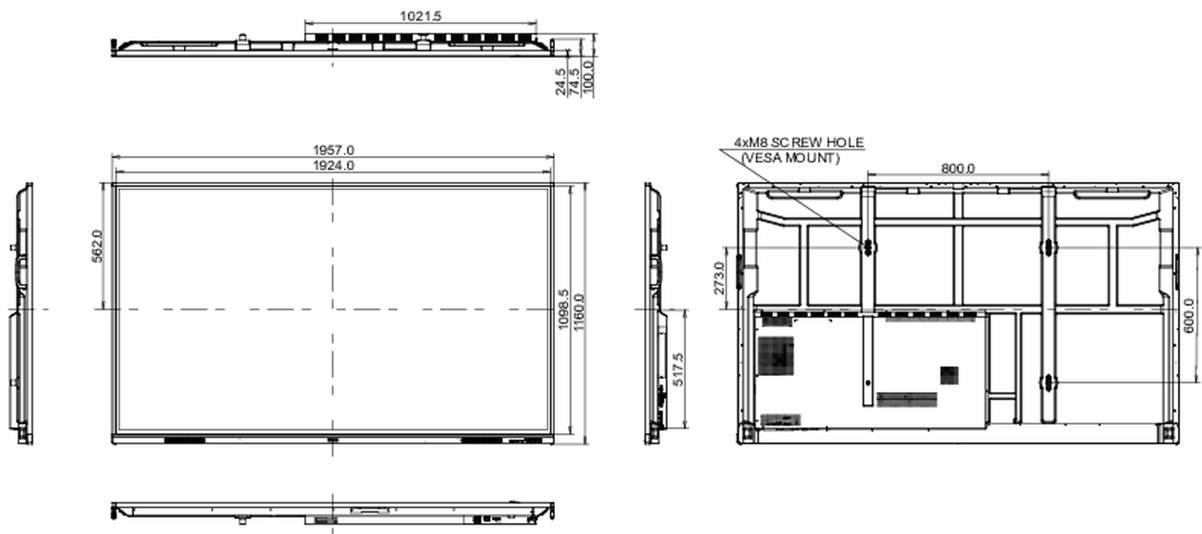

10 ABMESSUNGEN / GEWICHT

Produkt Abmessungen B x H x T	1957 x 1160 x 100mm
Verpackung Abmessungen B x H x T	2110 x 1283 x 225mm
Gewicht (ohne Verpackung)	58.6kg
Gewicht (inkl Verpackung)	75.9kg
EAN code	4948570122967