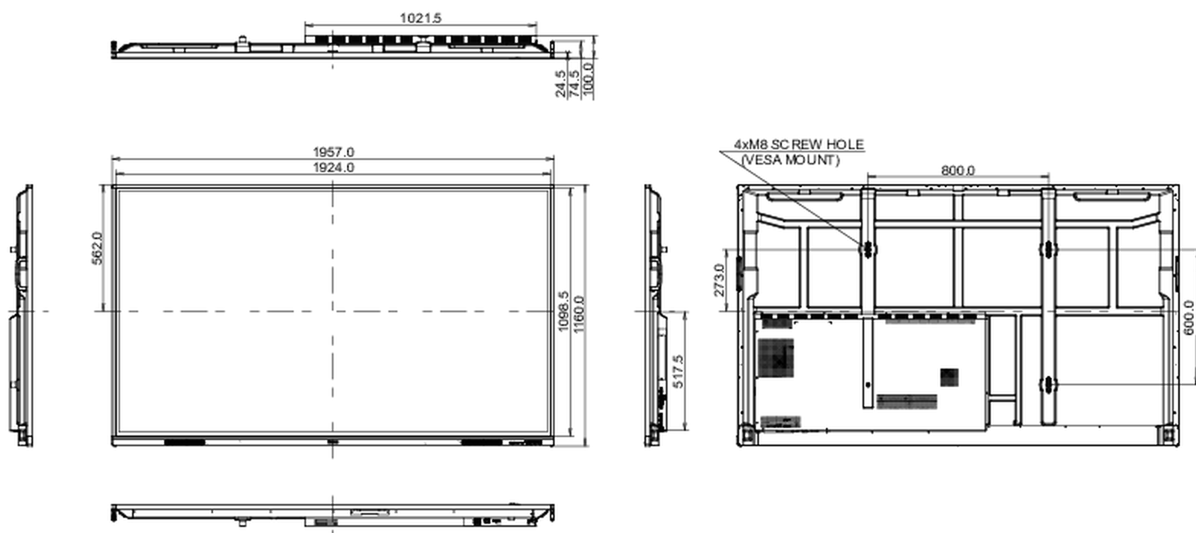

10 ROZMĚRY / HMOTNOST

Rozměry výrobku Š x V x D	1957 x 1160 x 100mm
Rozměry balení Š x V x D	2110 x 1283 x 225mm
Váha (bez balení)	58.6kg
Váha (s balením)	75.9kg
EAN code	4948570122967

Všechny ochranné známky jsou registrovány a chráněny. Vyhrazené právo na změny. Veškeré ploché panely LCD splňují normu ISO-9241-307:2008 v oblasti počtu vadných pixelů.