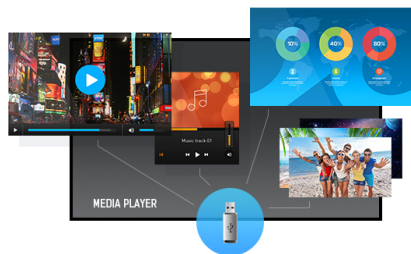

55" profesionalni ekran za digitalno oglašavanje sa 4K UHD rezolucijom

Postavljen u tanak okvir, iiyama LE5541UHS je profesionalni digitalni displej koji nudi radno vreme 18/7 i pejzažnu orijentaciju.

4K UHD rezolucija (3840x2160) pruža izuzetne performanse boja i slike. Pomoću ugrađenog medija plejera možete da puštate svoju omiljenu muziku i prikazujete svoje najlepše video zapise, fotografije i slike direktno na ekranu.

4K

UHD rezolucija (3840x2160), poznatija kao 4K, nudi gigantsko vidljivo područje sa 4 puta više informacija i radnim prostorom od Full HD ekrana. Zbog visokog DPI-ja (tačke po inču), prikazuje neverovatno oštre i jasne slike.

Media player

Reprodukujte svoju omiljenu muziku i pokažite svoje najlepše video snimke i fotografije direktno na ekranu sa USB flash diska ili interne memorije pomoću ugrađenog medija playera.

01 KARAKTERISTIKE EKRANA

Dizajn	Tanki okvir
Dijagonala	54.6", 138.8cm
Panel	IPS, haze 1%
Osnovna rezolucija	3840 x 2160 (8.3 megapixel 4K UHD)
Format ekrana	16:9
Osvetljenje	350 cd/m ²
Statički kontrast	1200:1
Vreme odziva (GTG)	8ms
Zona gledanja	horizontalno/vertikalno: 178°/178°, desno/levo: 89°/89°, gore/dole: 89°/89°
Podržane boje	1.07B 10bit (8bit + Hi-FRC) (NTSC 72%)
Horizontalna sinhronizacija	30 - 80KHz
Vidljiva površina Š x V	1209.6 x 680.4mm, 47.6 x 26.8"
Razmak piksela	0.315mm
Boja okvra	crna, sjajna