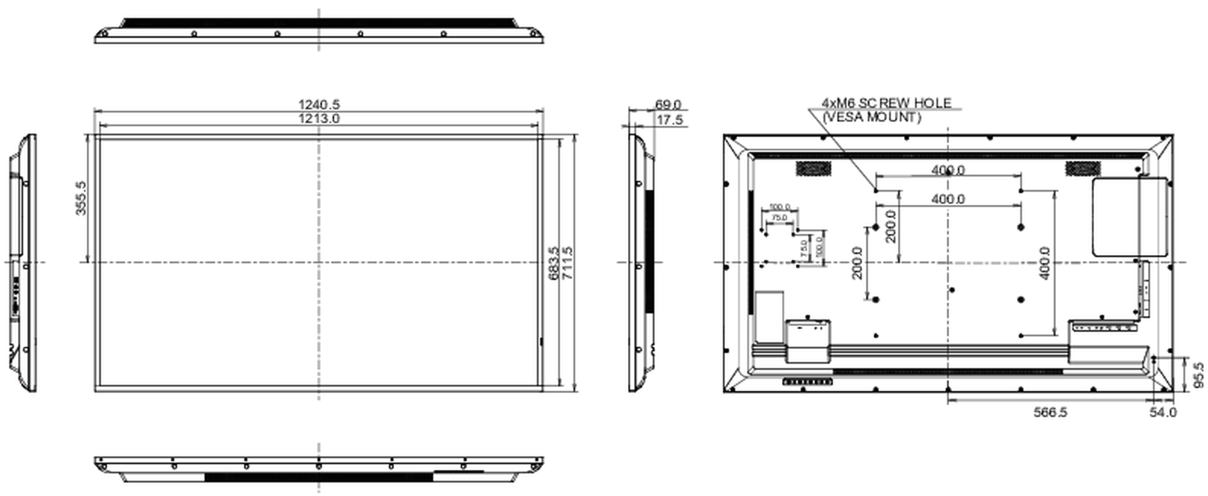

## 09 AFMETINGEN / GEWICHT

Product afmetingen B x H x D	1240.5 x 711.5 x 69mm
Doos afmetingen B x H x D	1370 x 850 x 156mm
Gewicht (zonder doos)	14.7kg
Gewicht (inclusief doos)	20.4kg
EAN code	4948570120956