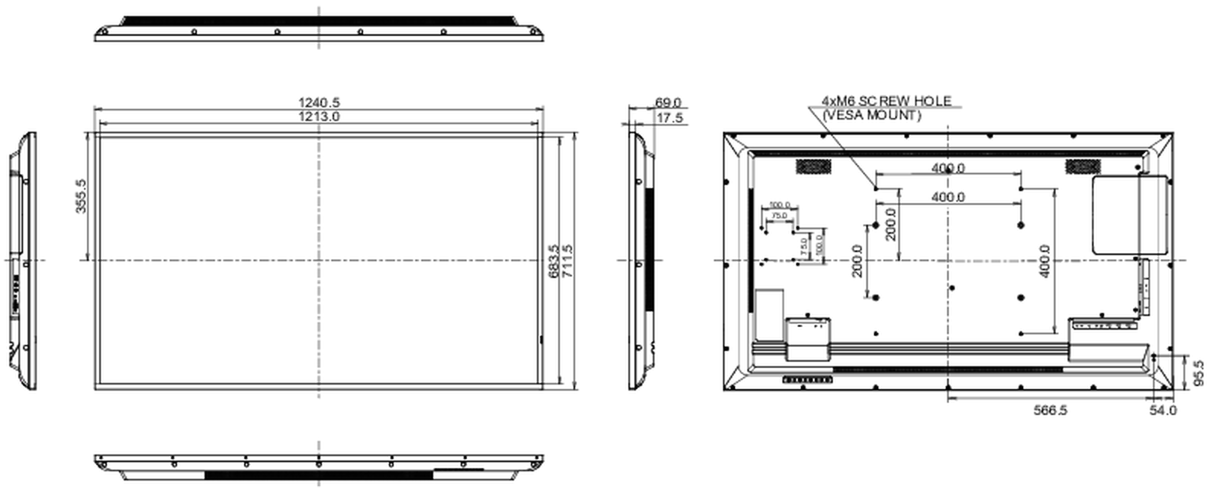

## 09 MÉRETEK / SÚLY

Termék méretei Sz x H x M	1240.5 x 711.5 x 69mm
Doboz méretei Sz x H x M	1370 x 850 x 156mm
Súly (doboz nélkül)	14.7kg
Súly (dobozzal)	20.4kg
EAN kód	4948570120956

All trademarks and registered trademarks acknowledged. E & O E. Specification subject to change without notice. All LCD's comply with ISO-9241-307:2008 in connection with pixel defects.