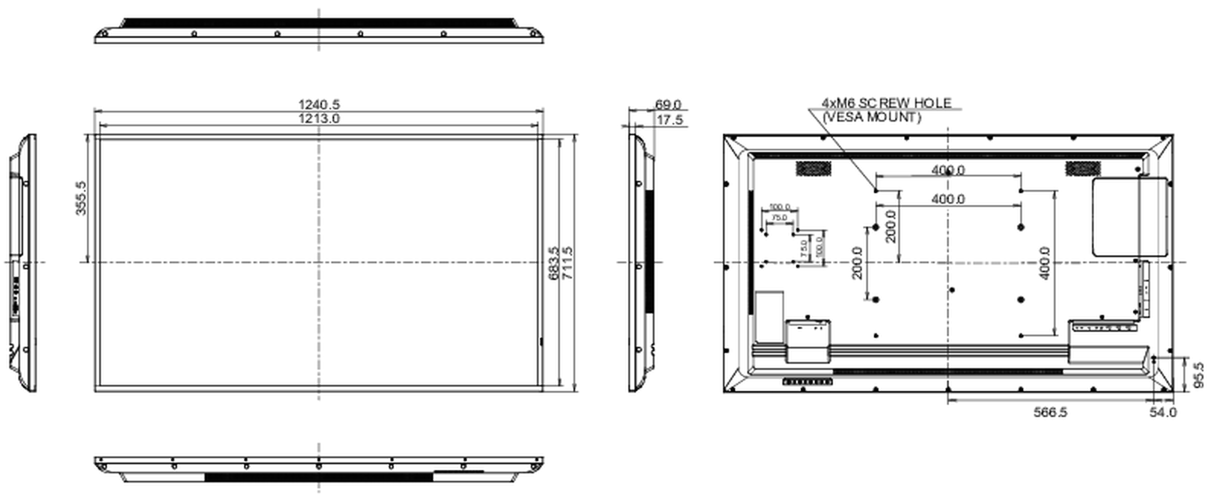

08 LEISTUNG

Vorschriften	CB, CE, TÜV-Bauart, EAC, RoHS support, ErP, WEEE, REACH
Energieeffizienzklasse (Regulation (EU) 2017/1369)	G
REACH SVHC	über 0.1% Blei enthalten

09 ABMESSUNGEN / GEWICHT

Produkt Abmessungen B x H x T	1240.5 x 711.5 x 69mm
Verpackung Abmessungen B x H x T	1370 x 850 x 156mm
Gewicht (ohne Verpackung)	14.7kg
Gewicht (inkl Verpackung)	20.4kg
EAN code	4948570120956