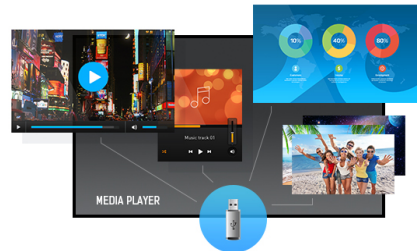

Moniteur professionnel pour l'affichage dynamique 55" avec une résolution 4K UHD

Le LE5541UHS à cadre fin est un écran d'affichage numérique professionnel offrant une autonomie de 18/7 et une orientation paysage.

La résolution 4K UHD (3840x2160) offre des couleurs et des performances d'image exceptionnelles. Grâce au lecteur multimédia intégré, vous pouvez diffuser vos musiques préférées et montrer vos plus belles vidéos, photos et images directement à l'écran.

4K

La Résolution UHD (3840 x 2160), plus connu sous la dénomination 4K, vous offre une zone d'affichage gigantesque avec 4 fois plus d'espace d'information et de travail qu'un écran classique en Full HD. En raison de sa haute densité de points par pouce (DPI), il affichera des images incroyablement fines et pointues.

Lecteur multimédia

Jouez votre musique favorite et affichez vos plus belles vidéos, photos et images directement sur l'écran depuis une mémoire flash ou la mémoire interne avec le lecteur multimédia intégré.