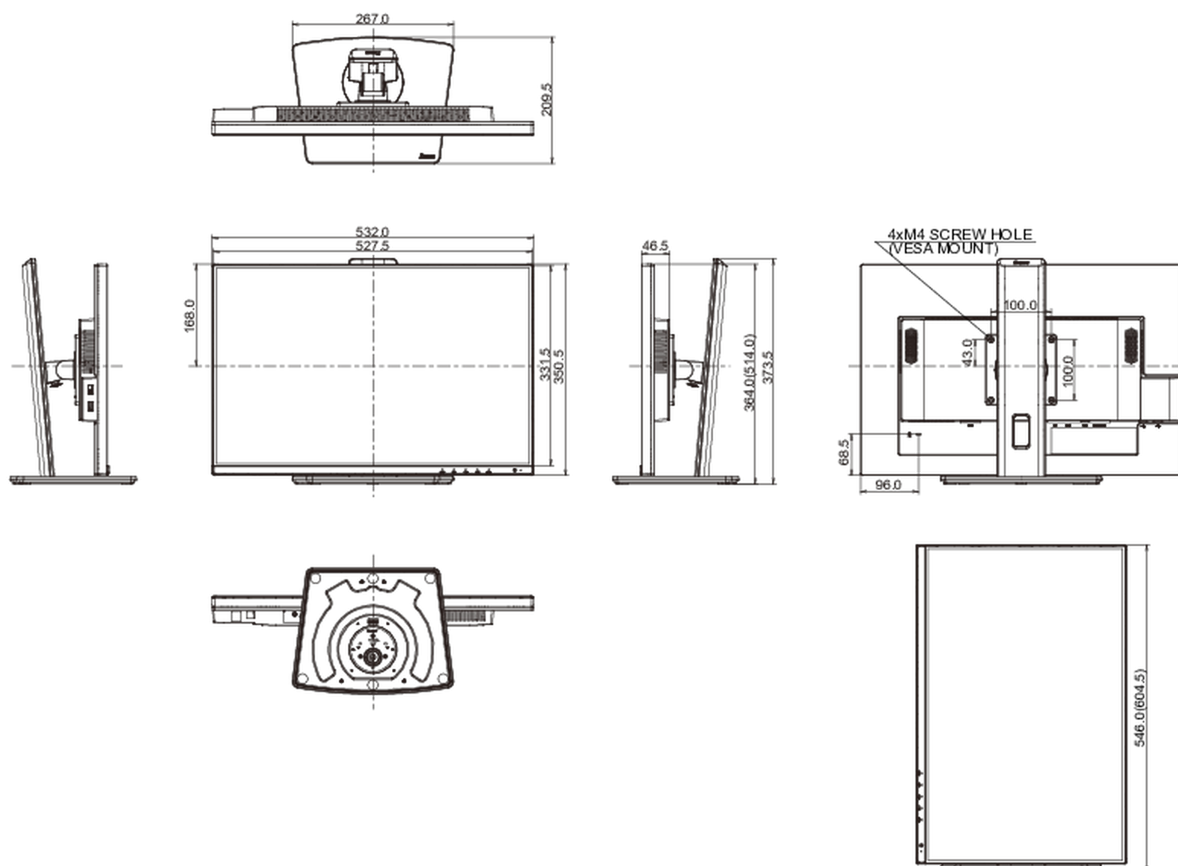

08 РАЗМЕР / ВЕС

Размер продукта Ш x В x Г	532 x 364 (514) x 209.5мм
Размер коробки Ш x В x Г	606 x 413 x 147мм
Вес (без упаковки)	5.8кг
Вес (с упаковкой)	7.5кг
EAN код	4948570121496

Все товарные знаки и торговые марки являются собственностью их владельцев и они защищены. Ошибки и изменения допускаются. Спецификации могут быть изменены без уведомления. Все LCD мониторы соответствуют стандарту ISO-9241-307:2008 по политике битых пикселей.