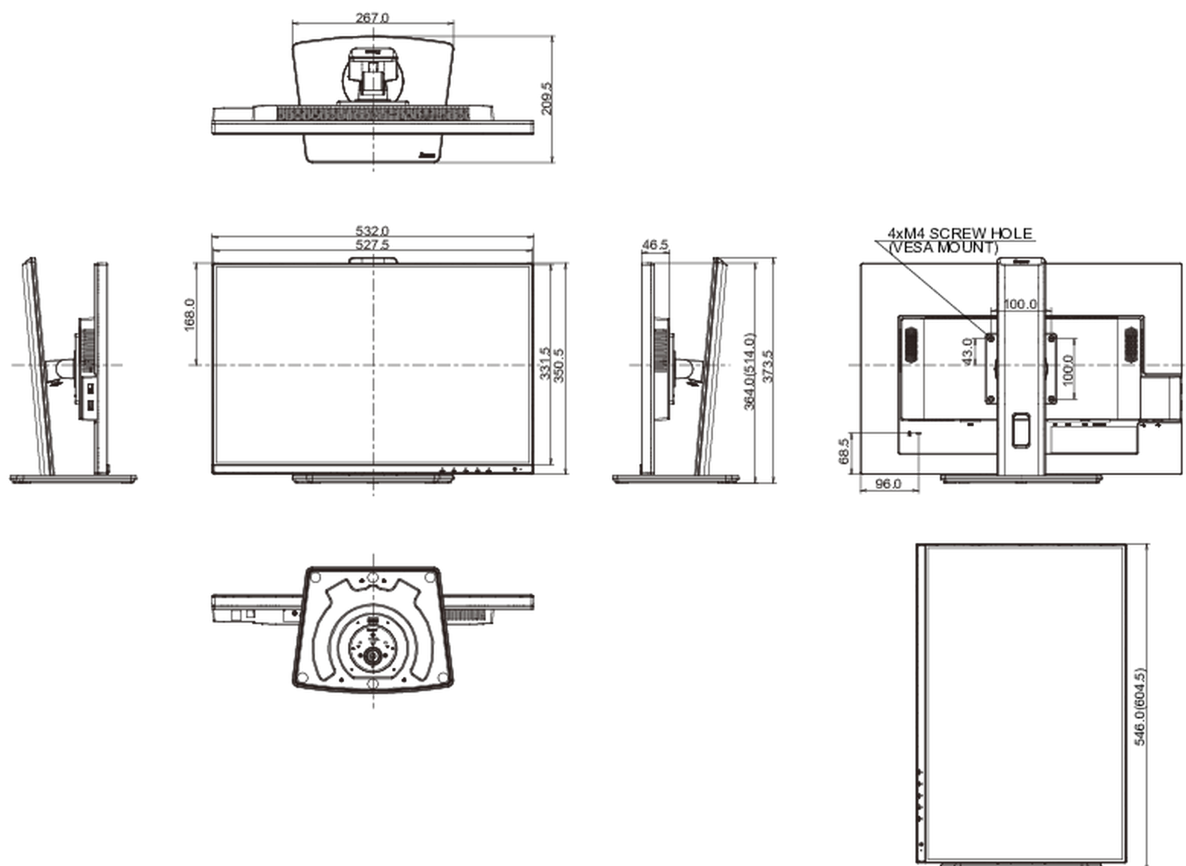

## 04 MECCANICA

Regolazione posizione display	altezza, swivel, tilt, perno (rotazione di entrambi i lati)
Regolazione altezza	150mm
Rotazione (funzione PIVOT)	90°
Snodo	90°; 45° sinistra; 45° destro
Angolo di inclinazione	23° alto; 5° giù

Montaggio VESA	100 x 100mm
Passaggio cavi	si

## 08 DIMENSIONI / PESO

Prodotti dimensioni L x H x P	532 x 364 (514) x 209.5mm
Box dimensioni L x H x P	606 x 413 x 147mm
Peso (netto)	5.8kg
Peso (lordo)	7.5kg
EAN code	4948570121496

*Tutti i marchi e i marchi registrati citati. E & O E. Specifiche soggette a modifiche senza preavviso. Tutti i display LCD è conforme alla norma ISO-9241-307:2008 in connessione con difetti dei pixel.*